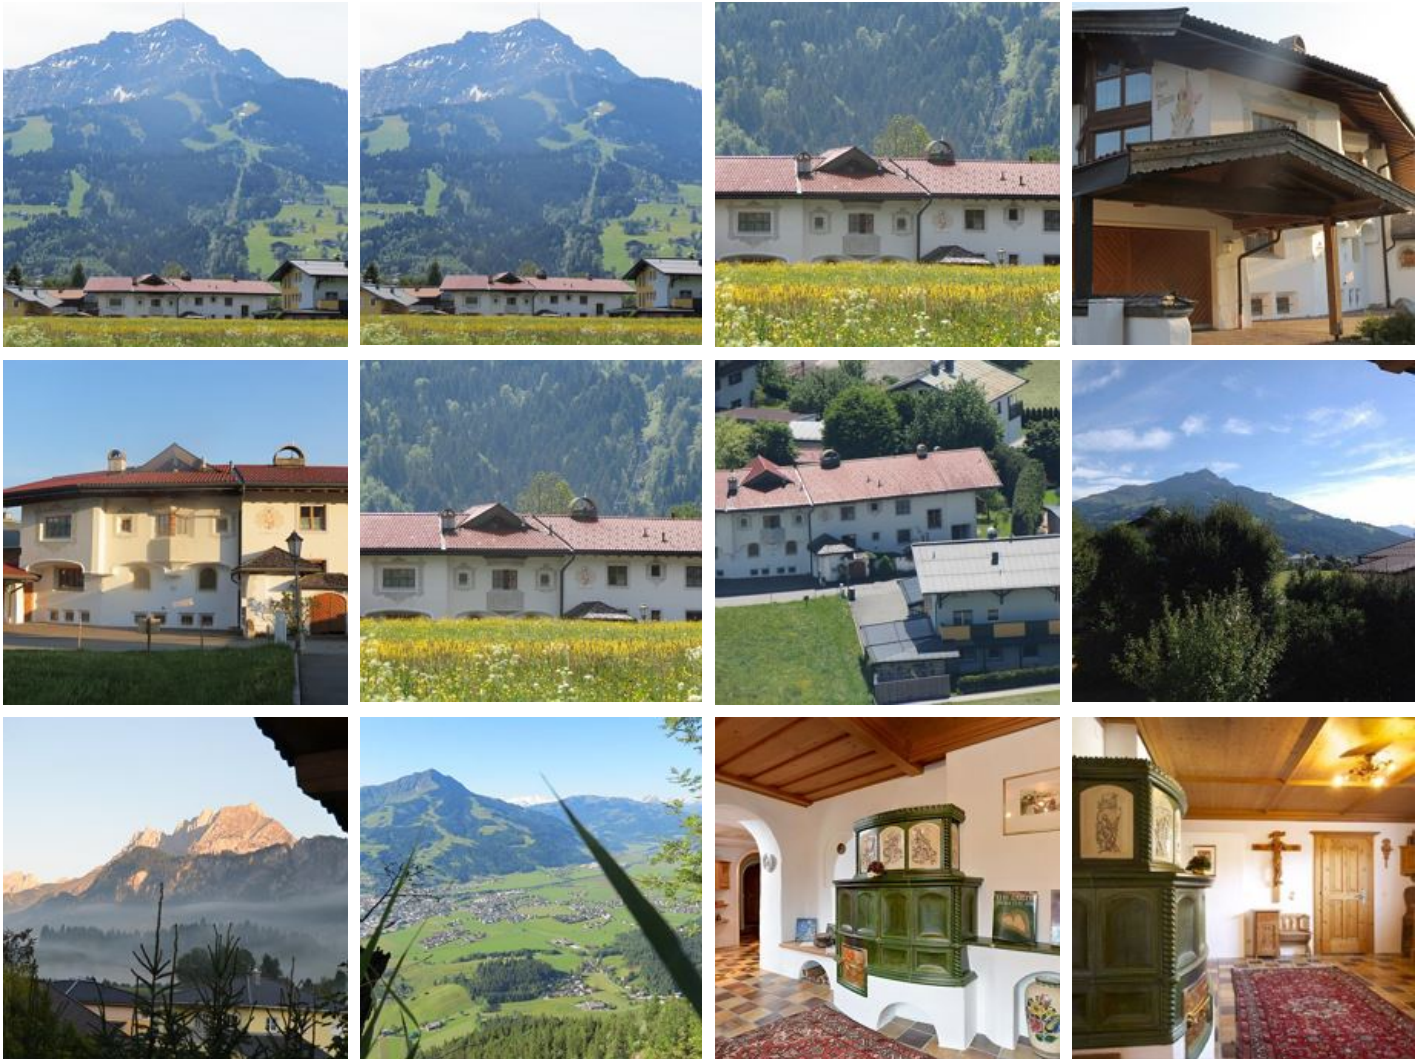

Landhaus Florian

Vakantiewoning in St. Johann in Tirol

Genießen Sie Ihren Urlaub in unserem großzügigen, komfortablem Landhaus Florian - ein perfekter Platz zum Erholen und idealer Ausgangspunkt für verschiedenste Aktivitäten. Hier können Sie ungestört und in privater Atmosphäre entspannen. Unser Haus besticht durch seine sonnige, ruhige Lage, den großen Garten zur Nutzung für unsere Feriengäste sowie die Nähe zu vielen Sport- und Freizeitmöglichkeiten. Das Haus liegt in einer ruhigen Sackgasse mit direktem Blick auf das Kitzbühler Horn, Hahnenkamm und den Wilden Kaiser. Zum Ortzentrum sind es 10-15 Geh-Minuten, zu den nächsten Supermärkten (M-Preis, Spar) 3 Geh-Minuten. In die Skigebiete nach St. Johann, Kitzbühel, Fieberbrunn und Ellmau kommen Sie bequem in wenigen Minuten mit dem Auto. Die Langlaufloipe, Wanderwege und Joggingstrecken beginnen direkt am Haus. Im Umkreis von 15km befinden sich 13 Golfplätze, von denen viele Tages-Greenfees anbieten.

Aan de wandelweg · Rustige ligging · Direct aan de loipe · Direct aan het fietspad

Kamers en appartementen

Huidige aanbiedingen

Appartement, douche of bad, 2 slaapkamers

Genießen Sie Ihren Urlaub in unserem eleganten, ausgefallenen Appartement - auf insgesamt 180m² bietet es Ihnen 3 Schlafzimmer, einen privaten Saunabereich, ein großzügiges Wohnzimmer mit freistehende...

ab
€ 172,00

per appartement op 27.07.2024

NAAR HET AANBOD

1-5 Personen · 2 Slaapkamer · 75 m²

Appartement, douche of bad, WC, rustig

1-2 Personen · 1 Slaapkamer · 38 m²

Gemütliche Dachgeschosswohnung für 2 Personen in edlem Landhaus mit gehobener Ausstattung - fußläufig zur Loipe, Wanderwegen und Supermärkten. Der traditionelle Sichtdachstuhl aus Holz und die große F...