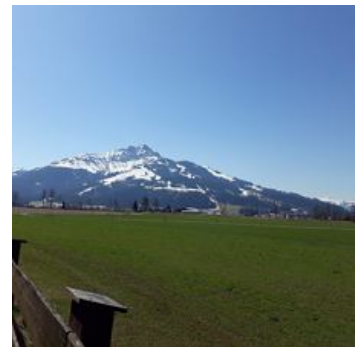

## Vakantiewoning in Kirchdorf in Tirol

Unser Haus liegt zwischen Kirchdorf und St. Johann in Tirol mit herrlichem freien Blick auf das Kitzbüheler Horn und den Wilden Kaiser. Im Winter ist die Langlaufloipe direkt vor dem Haus und im Sommer der Wander- und Radweg. Unser Haus ist ca. 3 Autominuten von Kirchdorf bzw. St. Johann in Tirol entfernt.

Die Ferienwohnung Stock befindet sich in Kirchdorf in Tirol, 14 km vom Casino Kitzbühel und 7 km vom Golfclub Lärchenhof in Erpfendorf entfernt. Dieses Apartment liegt 2,5 km von der Bergbahn Kitzbüheler Horn in St. Johann in Tirol und 16 km vom Golfclub Kitzbühel Schwarzsee entfernt. Kufstein liegt 35 km vom Apartment entfernt und Innsbruck erreichen Sie nach 98 km. Der nächste Flughafen ist der Flughafen Salzburg W. A. Mozart in 61 km Entfernung von der Ferienwohnung Stock.

Direct aan de loipe · Aan de wandelweg · Weidegebied · Direct aan het fietspad · In de buurt van het bos · Rustige ligging