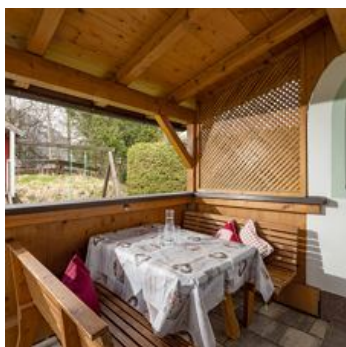

Ferienwohnung Stock

Vakantiewoning in Kirchdorf in Tirol

Unser Haus liegt zwischen Kirchdorf und St. Johann in Tirol mit herrlichem freien Blick auf das Kitzbüheler Horn und den Wilden Kaiser. Im Winter ist die Langlaufloipe direkt vor dem Haus und im Sommer der Wander- und Radweg. Unser Haus ist ca. 3 Autominuten von Kirchdorf bzw. St. Johann in Tirol entfernt.

Die Ferienwohnung Stock befindet sich in Kirchdorf in Tirol, 14 km vom Casino Kitzbühel und 7 km vom Golfclub Lärchenhof in Erpfendorf entfernt. Dieses Apartment liegt 2,5 km von der Bergbahn Kitzbüheler Horn in St. Johann in Tirol und 16 km vom Golfclub Kitzbühel Schwarzsee entfernt. Kufstein liegt 35 km vom Apartment entfernt und Innsbruck erreichen Sie nach 98 km. Der nächste Flughafen ist der Flughafen Salzburg W. A. Mozart in 61 km Entfernung von der Ferienwohnung Stock.