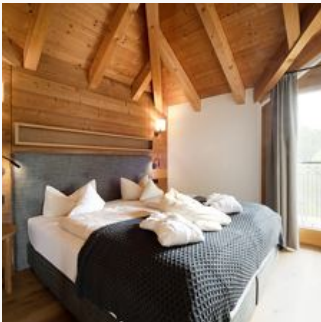

Turmsuite Superior

Unserer Turmsuite SUP - hier erleben Sie Wohnkomfort und ein herrliches Alpen-Panorama. Diese Suite besteht aus einem Elternschlafzimmer, einem kleinen Kinderschlafzimmer mit Etagenbett und einem Wohnr...

ab
€ 265,00

per persoon op 13.03.2025

NAAR HET AANBOD

2 Personen · 2 Slaapkamer · 47 m²