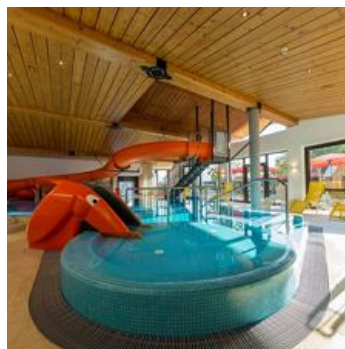

St. Johann *in Tirol*

Oberndorf · Kirchdorf · Erpfendorf

Aan de wandelweg · Weidegebied · Direct aan het fietspad · In de buurt van het bos · Sauna · Schoonheidssalon · Stoombad · Speciale massages · Esthetische behandeling · Whirlpool · Overdekt zwembad · Ayurveda · Massage · Infraroodcabine · Gymnastiekruimte · Schoonheidsbehandeling