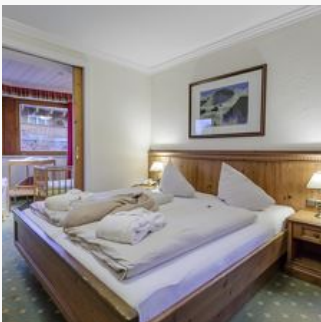

Familiekamer, douche of bad, WC

Beim Familienzimmer A handelt es sich um ein Doppelzimmer mit kleinem durch Schiebetür abgetrennten Kinderschlafteil. Dieser kann sich seitlich, im Erker oder im Vorraum befinden. Das Familienzimmer ...

2 Personen · 1 Slaapkamer · 25 m²

ab
€ 161,50

per persoon op 13.03.2025

NAAR HET AANBOD