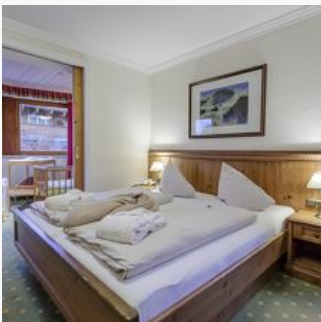

Familiekamer, douche of bad

2 Personen · 1 Slaapkamer · 30 m²

Beim Familienzimmer B handelt es sich um ein Doppelzimmer mit kleinem durch Schiebetür abgetrennten Kinderschlafteil. Dieser kann sich seitlich, im Erker oder im Vorraum befinden. Das Familienzimmer ...

ab
€ 190,00

per persoon op 13.03.2025

NAAR HET AANBOD