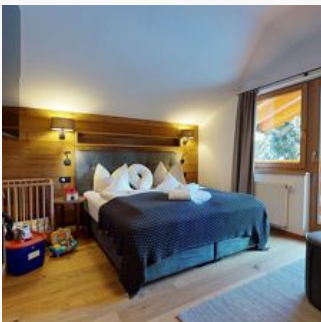

Tweepersoonskamer, douche of bad, WC

2 Personen · 1 Slaapkamer · 27 m²

Doppelzimmer SUPERIOR - in dieser 1 Raum Suite befindet sich ein Doppelbett, ein Baby- oder Zusatzbett, eine Sitzecke und eine Kitchenette. Details

ab
€ 171,00

per persoon op 13.03.2025

NAAR HET AANBOD