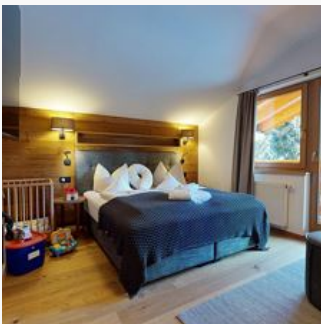

Doppelzimmer SUP

2 Personen · 1 Slaapkamer · 27 m²

Doppelzimmer SUPERIOR - in dieser 1 Raum Suite befindet sich ein Doppelbett, ein Baby- oder Zusatzbett, eine Sitzecke und eine Kitchenette. Details

ab
€ 180,00

per persoon op 13.03.2025

NAAR HET AANBOD