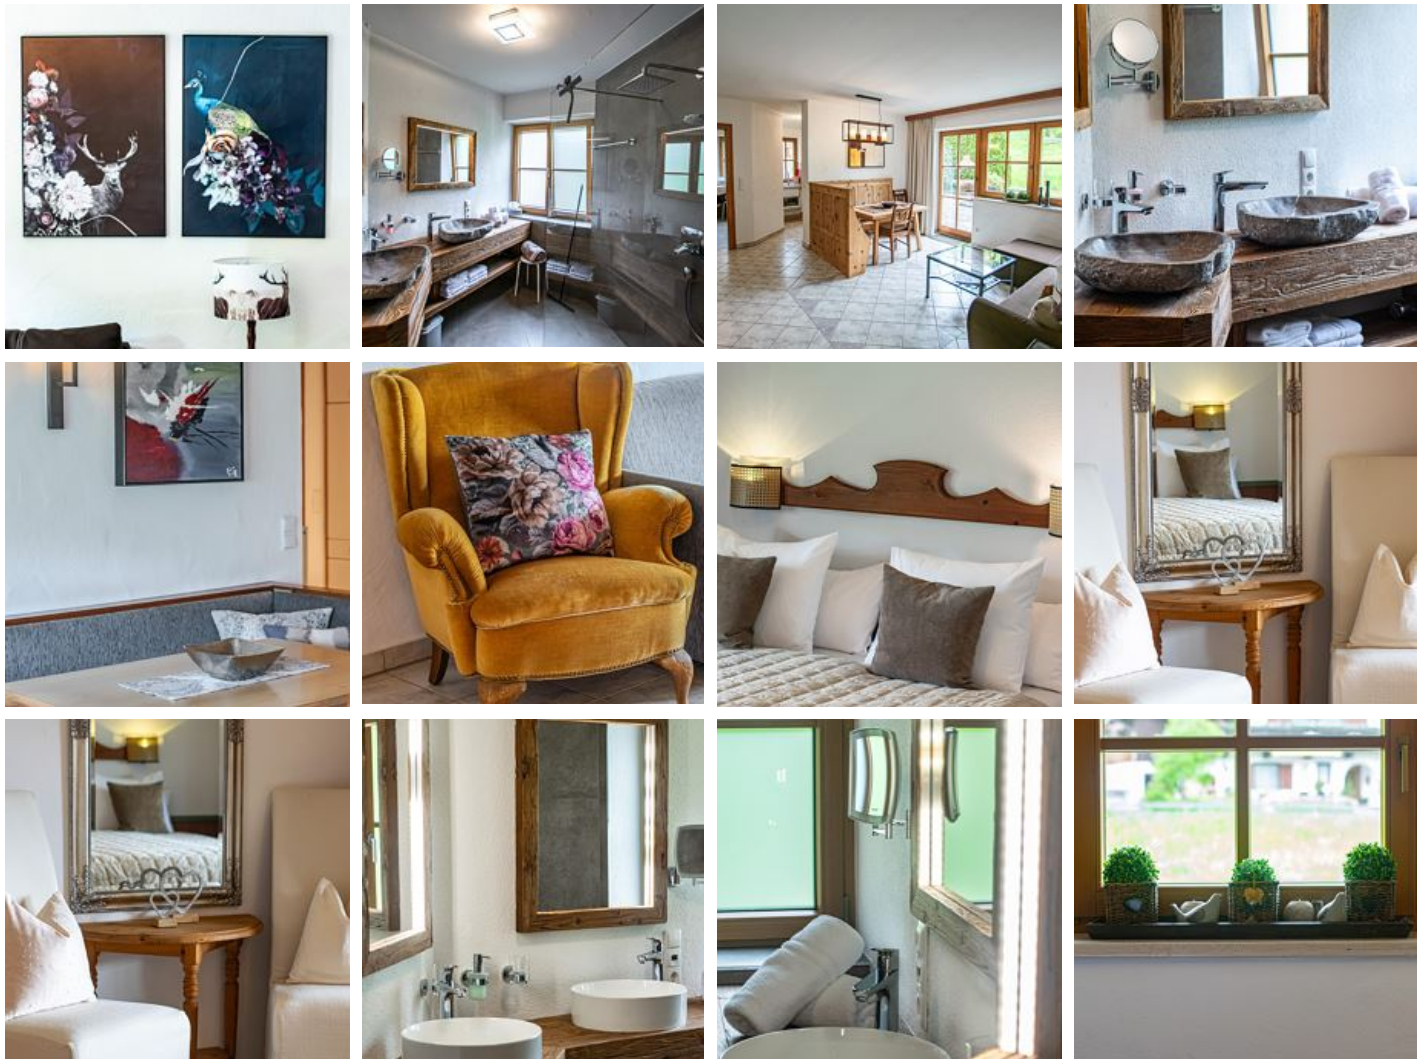

## Vakantiewoning in Kirchdorf in Tirol

Die traumhafte Lage des Hauses bietet Ihnen die Möglichkeit, mit der Sonne aufzuwachen und von der ersten Sekunde des Tages das wunderschöne Panorama zu genießen. Jedes Appartement wurde mit viel Liebe eingerichtet und bietet Ihnen jeglichen Komfort. In beinahe verkehrsfreier Lage ist unser Haus ein sehr sicherer Ort für Kinder und Tiere. Im Sommer können Sie von unserer großzügigen Liegewiese direkt in den überdachten Pool springen oder einfach die Ruhe genießen. Sie können auch an den wöchentlich stattfindenden Grillabenden teilnehmen und bei herzhaftem Essen den Abend ausklingen lassen. An den kalten Wintertagen können Sie in unserer Sauna die verloren gegangene Wärme wieder aufladen oder bei gemütlichen Glühweinabenden mit den anderen Gästen die Urlaubszeit genießen. Ab 8 Personen bieten wir geführte Schneeschuhtouren oder Fackelwanderungen an. Natürlich können Sie sich auch in unserem Kosmetikstudio verwöhnen lassen.

#### app/1 slaapkamer/douche, wc

Gemütlich und mit viel Liebe zum Detail eingerichtet

ab

**€ 86,00**

per appartement op 27.07.2024

[NAAR HET AANBOD](#)

2-4 Personen · 1 Slaapkamer · 38 m<sup>2</sup>