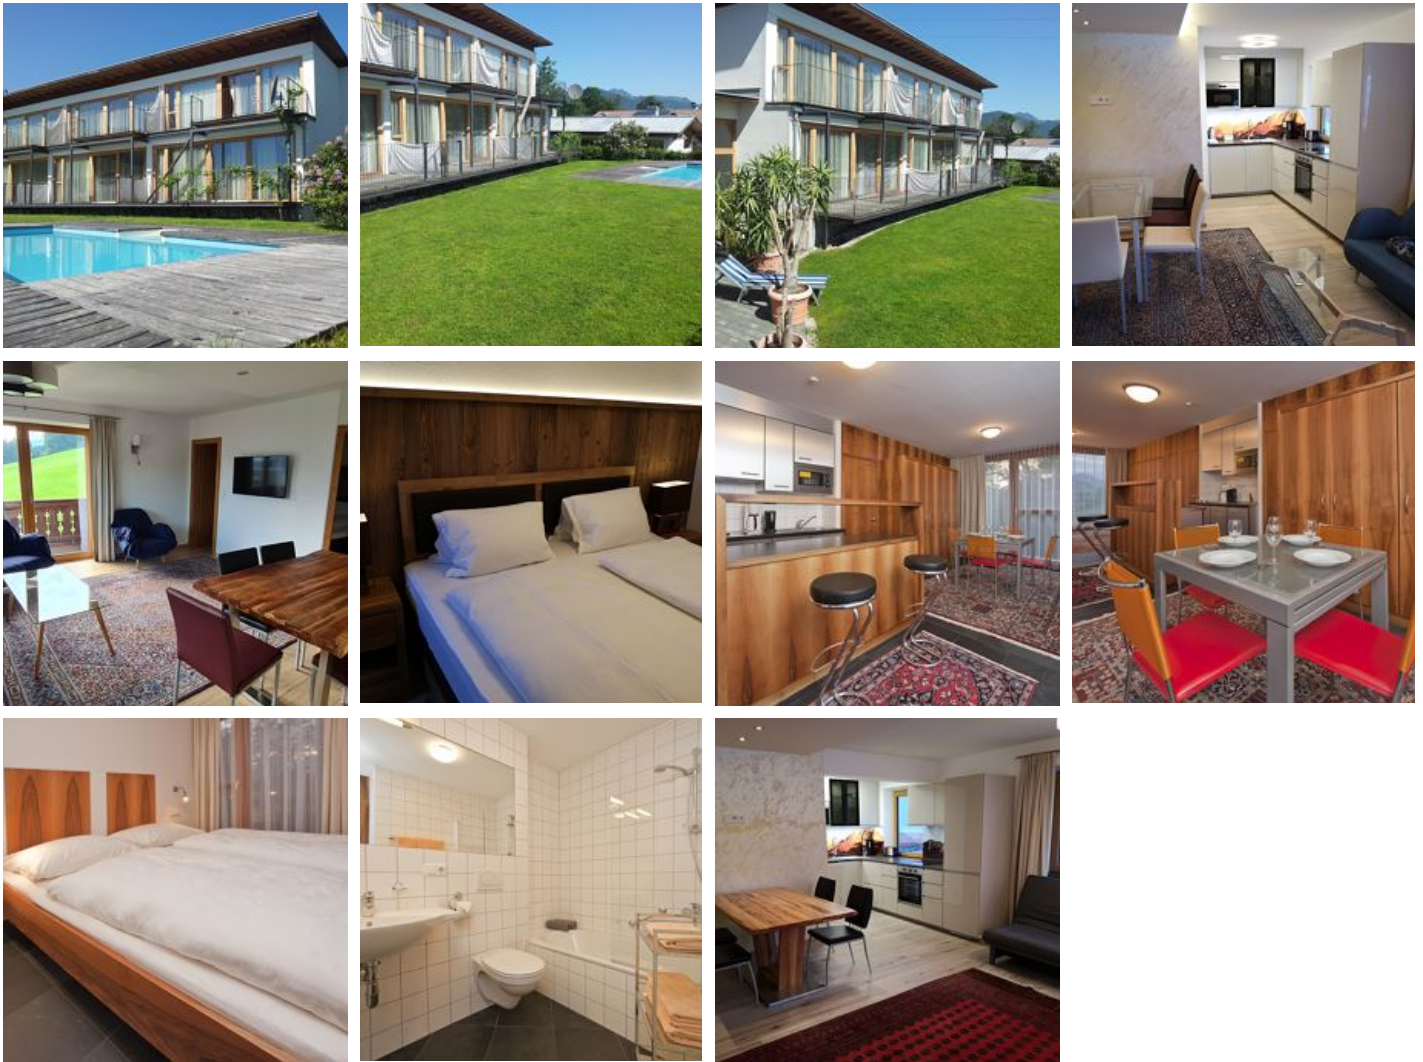

Apartmenthaus Aeon

Vakantiewoning in St. Johann in Tirol

Genießen Sie den Luxus und starten Sie direkt vom Apartment auf die Piste der Kitzbüheler Alpen! Langlauf, Winterwandern oder eine tolle Rodelpartie lassen keine Langeweile aufkommen.

neu renovierte Wohnung

1-6 Personen · 4 Slaapkamer · 95 m²

ab
€ 229,00

per appartement op 27.07.2024

[NAAR HET AANBOD](#)

app/2 slaapkamers/douche of bad, wc

Unsere neuen Design Apartments verbinden auf 60 m² Ästhetik und Komfort auf höchster Ebene. Die 3 Zimmer Apartments verwöhnen mit zwei Schlafzimmern, großzügig gemütlichem Wohnzimmer mit unverbautem B...

1-4 Personen · 2 Slaapkamer · 68 m²

ab
€ 120,00

per appartement op 27.07.2024

[NAAR HET AANBOD](#)

Appartement, toilet en bad/douche gescheiden, 1 slaapkamer

neu renovierte Wohnung

ab

€ 109,00

per appartement op 27.07.2024

NAAR HET AANBOD

1-3 Personen · 1 Slaapkamer · 45 m²

Appartement, douche, WC, 1 slaapkamer

Neu renovierte Wohnung direkt an der Skipiste Eichenhof bietet genug Platz für 3 Personen