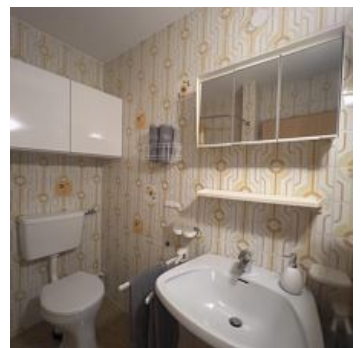

Winter: Unser Apartmenthaus liegt in St. Johann's bester und ruhiger Lage, direkt neben der Bergbahn-Talstation am Fuße des Kitzbüheler Horns, an der Skipiste und der Skischule.

Genieße einen entspannten Aufenthalt in dieser nur 5 Gehminuten von Zentrum entfernten Unterkunft. Das Apartment bietet Platz für bis zu 5 Personen, und überzeugt mit 2 geräumigen Badezimmern. Ein Highlight sind zudem 2 Balkone um entspannte Sonnenstunden zu genießen. Der kleine aber feine Kochbereich ist mit Kaffeemaschine, Mikrowelle etc. ausgestattet. Handtücher stehen kostenfrei zur Verfügung.

Huidige aanbiedingen

app/1 slaapkamer/douche, bad, wc

Schön und gemütlich ausgestattet. Die Wohnung verfügt über 1 Schlafzimmer mit Doppelbett und Einzelbett, 2 Balkone, Wohnzimmer mit Doppelbettcouch, schöner Essplatz und Küche. Es sind 2 Badezimmer mit...