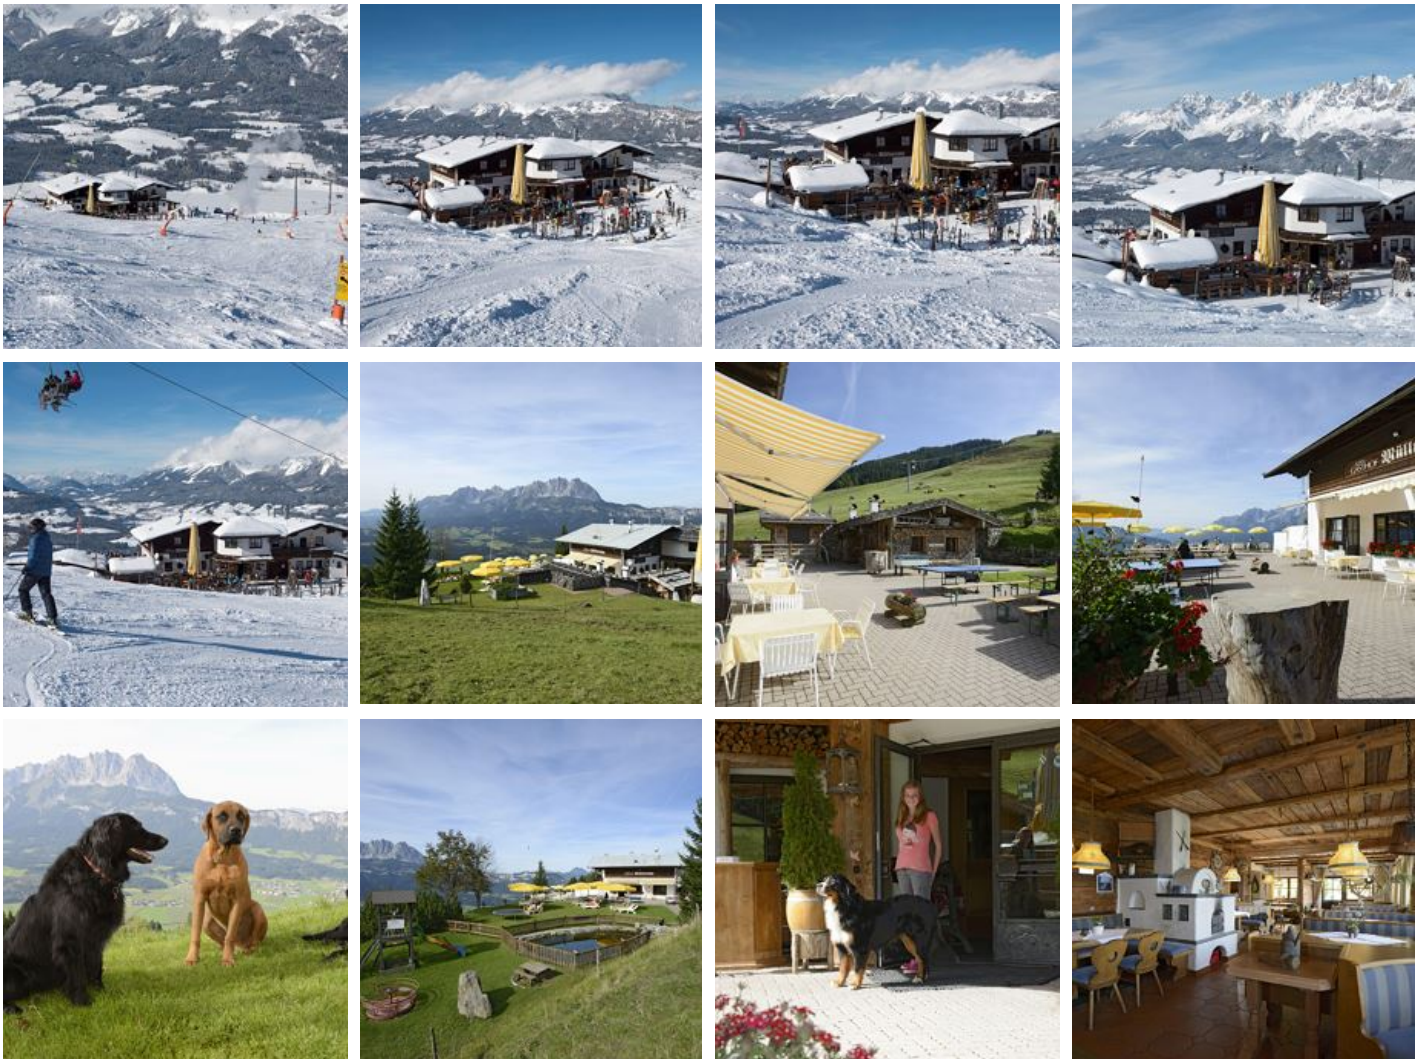

Alpengasthof Müllneralm

Gasthof in Oberndorf in Tirol

Ein Haus, eine Familie nach Tiroler Gastlichkeit und Tradition für internationale Gäste. Erleben Sie inmitten der überwältigenden Landschaft des "Wilden Kaisers", im Herzen Tirols, das Lichter- und Farbenspiel der Natur. Hier finden Sie Erholung, Freizeitsport, Unterhaltung und gute Laune. Lassen Sie sich von uns verwöhnen. Bodenständige Küche, fein selbstgebackene Patisserie, Erlesenes aus unserm Weinkeller. Willkommen im Hundeparadies Müllneralm!

Kostenloses Wlan verfügbar!

Direct aan de skipiste · In de buurt van het bos · Vrijstaande ligging · Rustige ligging · Weidegebied · Bergachtige ligging

Kamers en appartementen

Huidige aanbiedingen

tweepersoonskamer douche of bad, WC