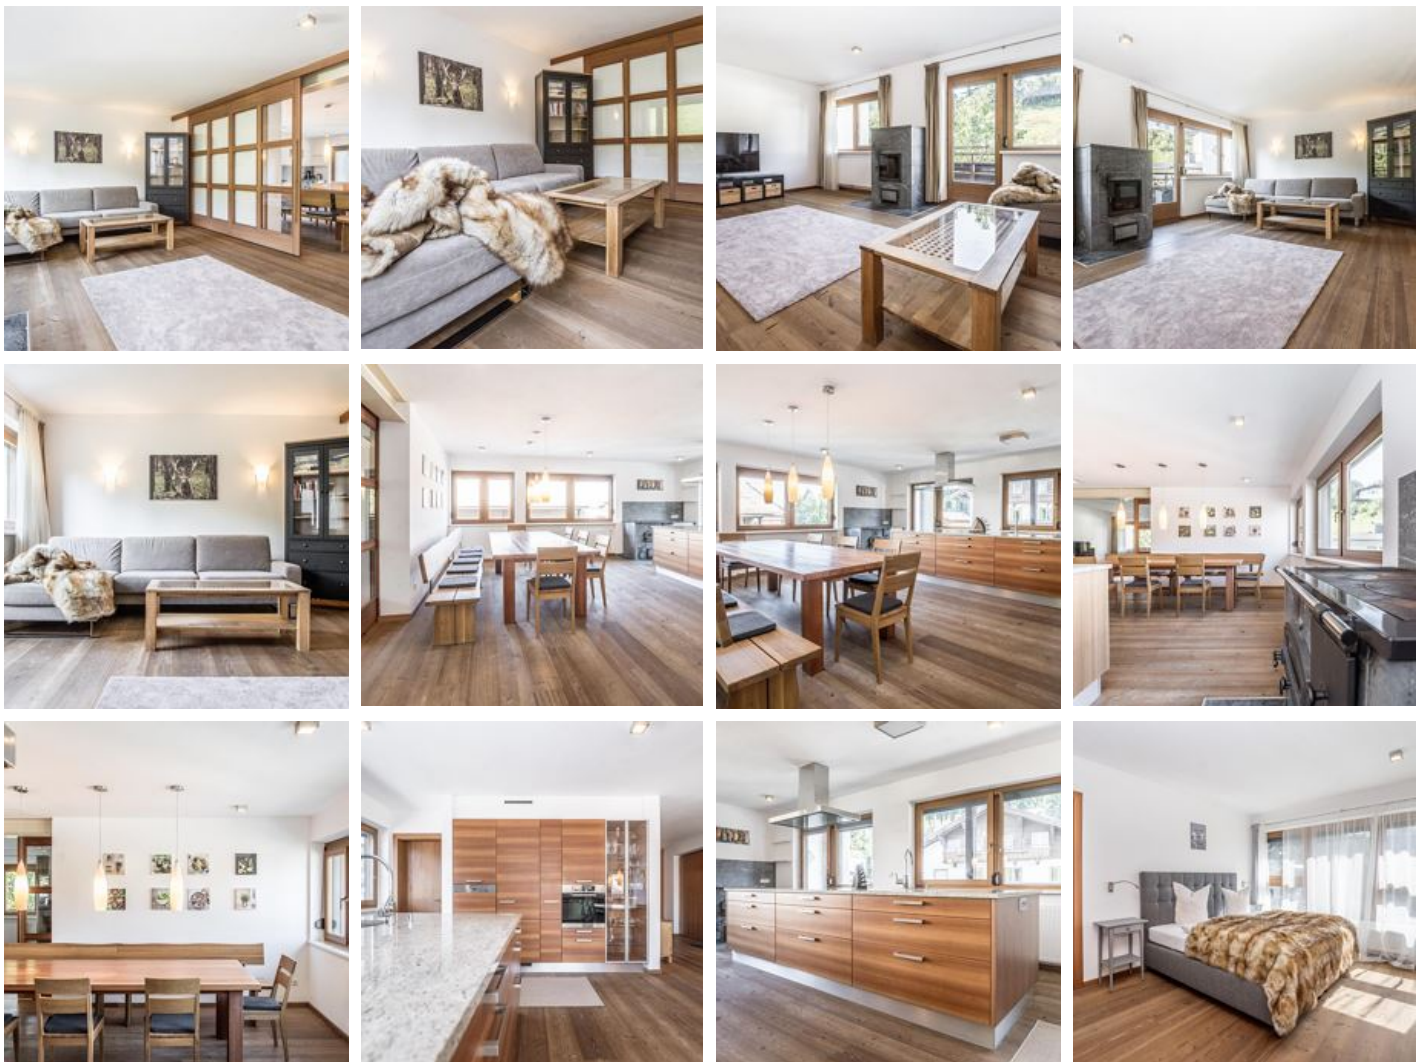

## Vakantiewoning in Fieberbrunn

Willkommen in der Suite Spielberg in Fieberbrunn! Die großzügige Wohnung bietet Platz für 8 Personen und liegt ideal an der Bushaltestelle für Ski- und Wanderbusse. Sie verfügt über ein Familienzimmer mit extra Stockbett-Kinderzimmer, sowie zwei weitere separate Schlafzimmer, eine voll ausgestattete Küche mit Kochinsel, Wohnzimmer und drei Balkone. Perfekt für Wintersportler und Wanderer. Die Nutzung des Sauna- und Badebereichs im Aubad Fieberbrunn ist zu dessen Öffnungszeiten inklusive.

### Appartement, douche en bad, WC, balkon

Die Suite Spielberg bietet eine einladende und komfortable Ausstattung, die ideal für Gäste ist, die einen entspannten und erholsamen Urlaub in Fieberbrunn verbringen möchten. Die Suite ist stilvoll u...