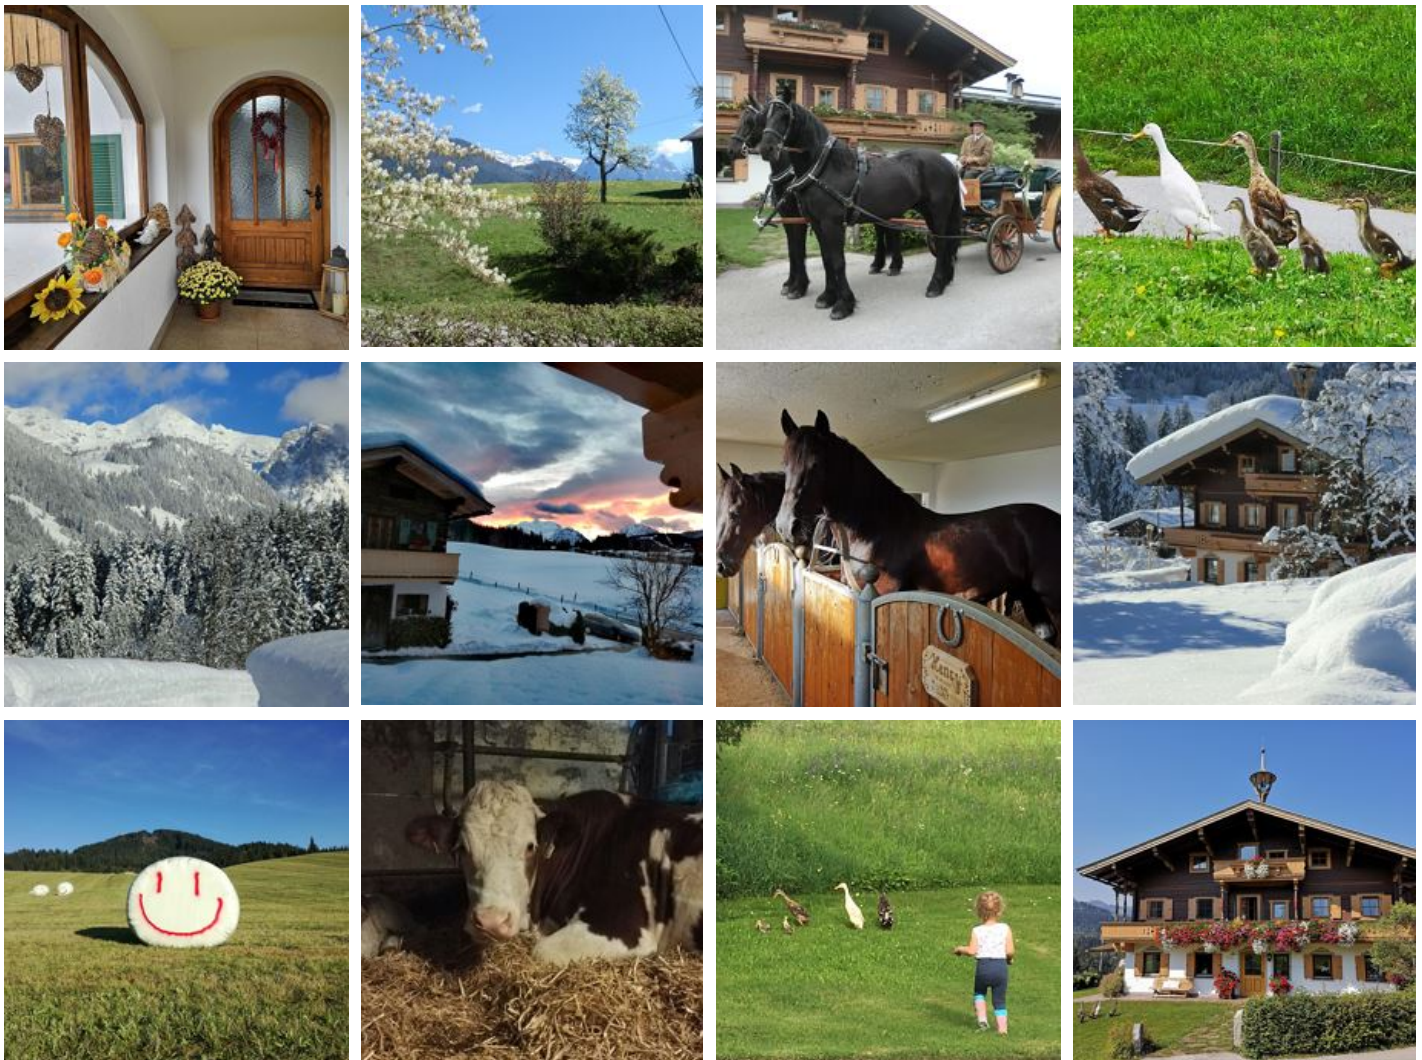

Nebenhaus Vornbichlhof

Boerderij in Fieberbrunn

Winter am Vornbichlhof! Genießen Sie auf unserem Bauernhof die Natur und das Landleben. Gerne bieten wir für unsere Gäste ermäßigte Kutschenfahrten mit unseren zwei schönen Friesenpferden an. Zum größten Skigebiet Österreichs, dem Skicirkus Saalbach, Hinterglemm, Leogang, Fieberbrunn sind es nur 5 Autominuten. Die Langlaufloipe und die Rodelbahn können in 2 Minuten mit dem Auto erreicht werden. Winterwanderrouten liegen direkt vorm Haus, perfekt um die verschneite Winterlandschaft zu entdecken.

Ein unvergesslicher, ganz besonderer Urlaub inmitten der schönen Tiroler Berge!

Aan de wandelweg · Weidegebied · Direct aan het fietspad · In de buurt van het bos · Vrijstaande ligging · Rustige ligging · Yoga