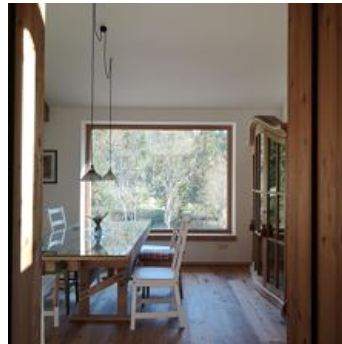

## Vakantiewoning in Fieberbrunn

Absolut ruhig gelegenes Hideaway mitten in der Natur. Das Anwesen Reitl liegt auf einem Plateau hoch über Fieberbrunn unweit des Lauchsees. Auf neu errichteten fast 100 m<sup>2</sup> Wohnfläche mit großen Fenstern und geräumiger Loggia genießen Sie eine traumhafte Aussicht: Wälder und Wiesen, flankiert von herrlicher Bergwelt. Unsere Schafe grasen auf saftigen Weiden, Wildenten planschen im Weiher, in der Dämmerung spazieren die Rehe vorbei. Im Winter liegt bei uns richtig viel Schnee. Kinder können ungestört herumtoben, Bobfahren oder eine Schneehöhle bauen. Langlaufloipe und Winterwanderweg befinden sich in unmittelbarer Nähe. Ins Dorfzentrum sind es ca. 10 Gehminuten, die Bergbahn erreicht man mit dem Auto in wenigen Minuten. In der Remise am Reitl erwartet Sie exklusiver Wohnkomfort mit viel Liebe zum Detail.