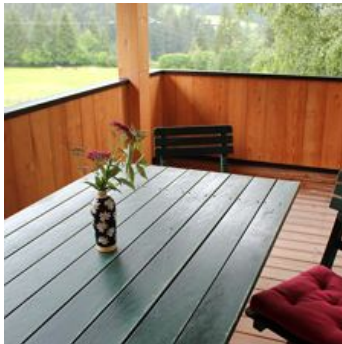

## Vakantiewoning in Fieberbrunn

Absolut ruhig gelegenes Hideaway mitten in der Natur. Das Anwesen Reitl liegt auf einem Plateau hoch über Fieberbrunn unweit des Lauchsees. Auf neu errichteten fast 100 m<sup>2</sup> Wohnfläche mit großen Fenstern und geräumiger Loggia genießen Sie eine traumhafte Aussicht: Wälder und Wiesen, flankiert von herrlicher Bergwelt. Unsere Schafe grasen auf saftigen Weiden, Wildenten planschen im Weiher, in der Dämmerung spazieren die Rehe vorbei. Im Winter liegt bei uns richtig viel Schnee. Kinder können ungestört herumtoben, Bobfahren oder eine Schneehöhle bauen. Langlaufloipe und Winterwanderweg befinden sich in unmittelbarer Nähe. Ins Dorfzentrum sind es ca. 10 Gehminuten, die Bergbahn erreicht man mit dem Auto in wenigen Minuten. In der Remise am Reitl erwartet Sie exklusiver Wohnkomfort mit viel Liebe zum Detail.