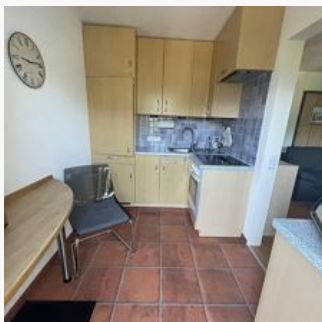

Aan de wandelweg · In de buurt van het bos · Meer - afstand (m): 500 · Direct aan de loipe · Weidegebied

Kamers en appartementen

Huidige aanbiedingen

Appartement, douche, WC, begane grond

Die liebevoll eingerichtete Wohnung bietet Platz für 2 Personen und verfügt über eine vollständig ausgestattete Küche, ein separates Schlafzimmer und ein modernes Badezimmer. Zahlreiche Wanderwege und...