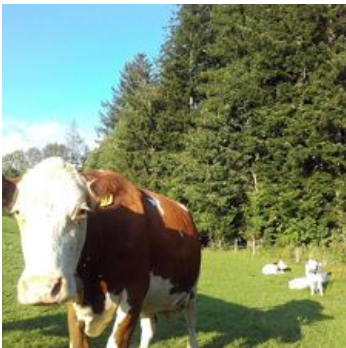

Ferienbauernhof Stallhäusl

Boerderij in Fieberbrunn

Unsere Ferienwohnung befindet sich im Nebengebäude unseres Bauernhofes Stallhäusl auf einer schönen und ruhigen Anhöhe mit Bergblick. Im Sommer gibt es einen Kinderspielplatz im Garten der Ferienwohnung. Gerne können die Ställe unserer Hoftiere in unserer Begleitung besichtigt und die Tiere gestreichelt werden. Unsere Ponys werden auch gerne nach Vereinbarung von unseren kleinen Gästen geritten und gestriegelt. Der Einstieg in eines der größten Schigebiete Österreichs, den Skicircus Saalbach-Hinterglemm-Leogang-Fieberbrunn, erreichen Sie in nur 10 Minuten mit dem Auto. Zu Fuß etwa 10 Minuten entfernt sind die Langlaufloipe und Rodelbahn. Bus und Bahn, Restaurants, Bäckereien, Bars, Cafes, Konditorei, Einkaufsmöglichkeiten, Geschenkartikelgeschäft, Frisör / Fuss- und Schönheitspflege, Naturladen, Apotheke und Ärzte. Das örtliche Hallenbad befindet sich in einer Entfernung von etwa 5 Autominuten. Parkmöglichkeiten für 2 Autos befinden sich direkt vorm Haus, es gibt außerdem einen verschli...