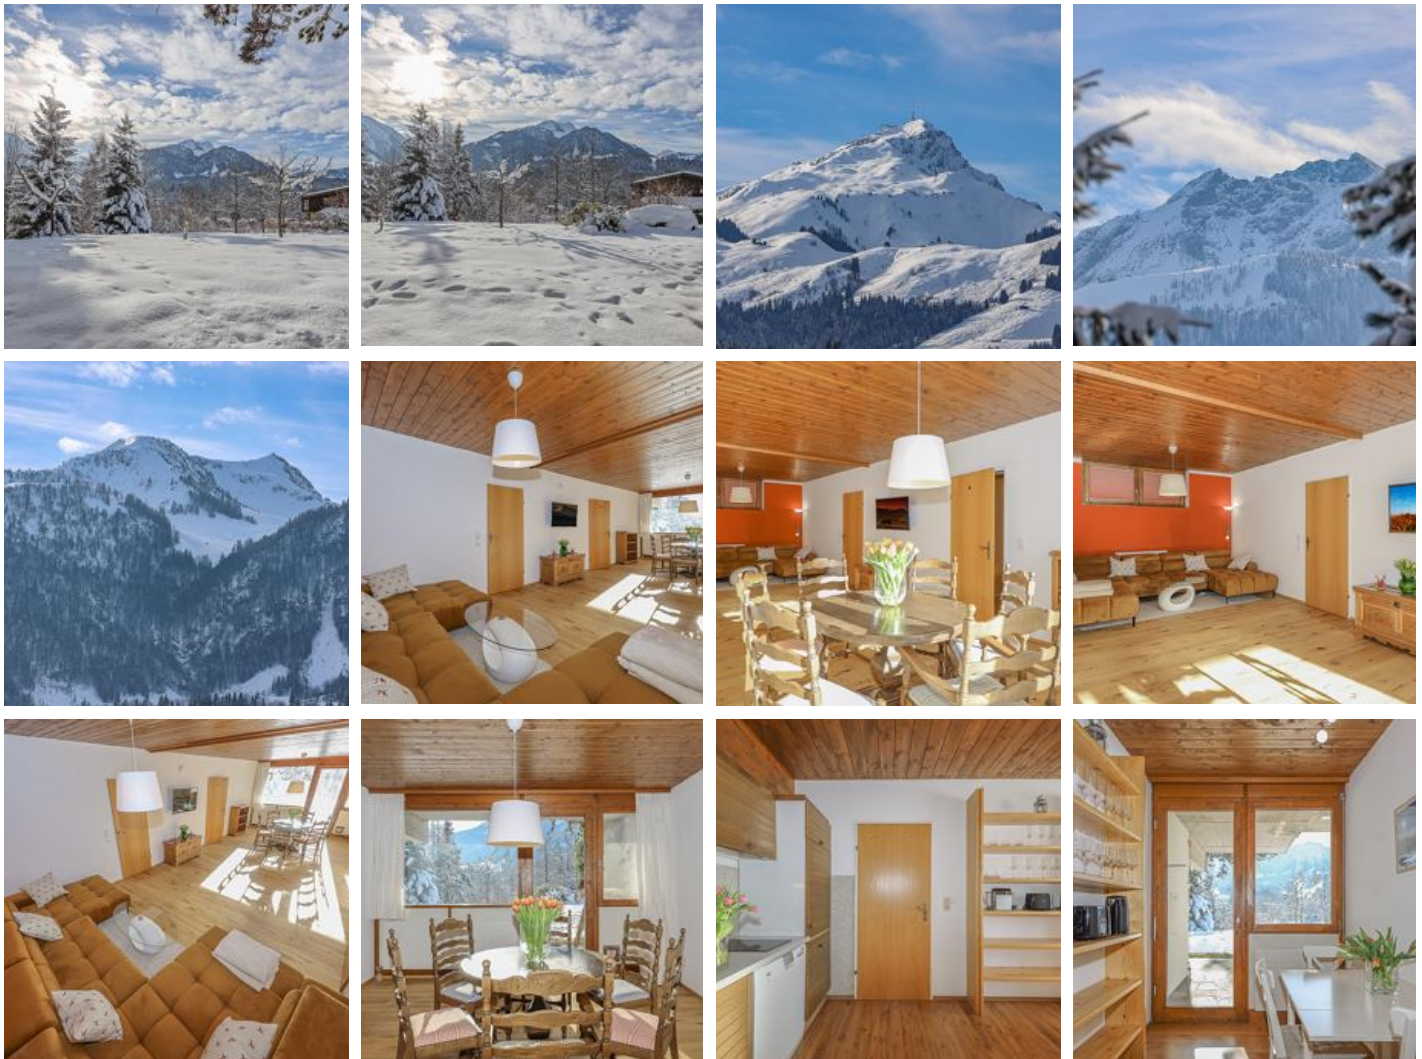

UID-Nr. ATU53749804
Raiffeisenbank Kitzbühel - St. Johann eGen
BLZ: 36263 / BIC: RZTIAT22263
IBAN: AT38 3626 3000 0422 1834

Appartement Schlossberg

Vakantiewoning in Fieberbrunn

Genießen Sie die absolute Ruhe auf dem Schloßberg. Das Appartement bietet Platz für bis zu 6 Personen. Die unverbaute Lage bietet einen atemberaubenden Blick auf die umliegenden Berge. Die große Terrasse und der große Garten bieten viel Platz im Freien zum erholen.