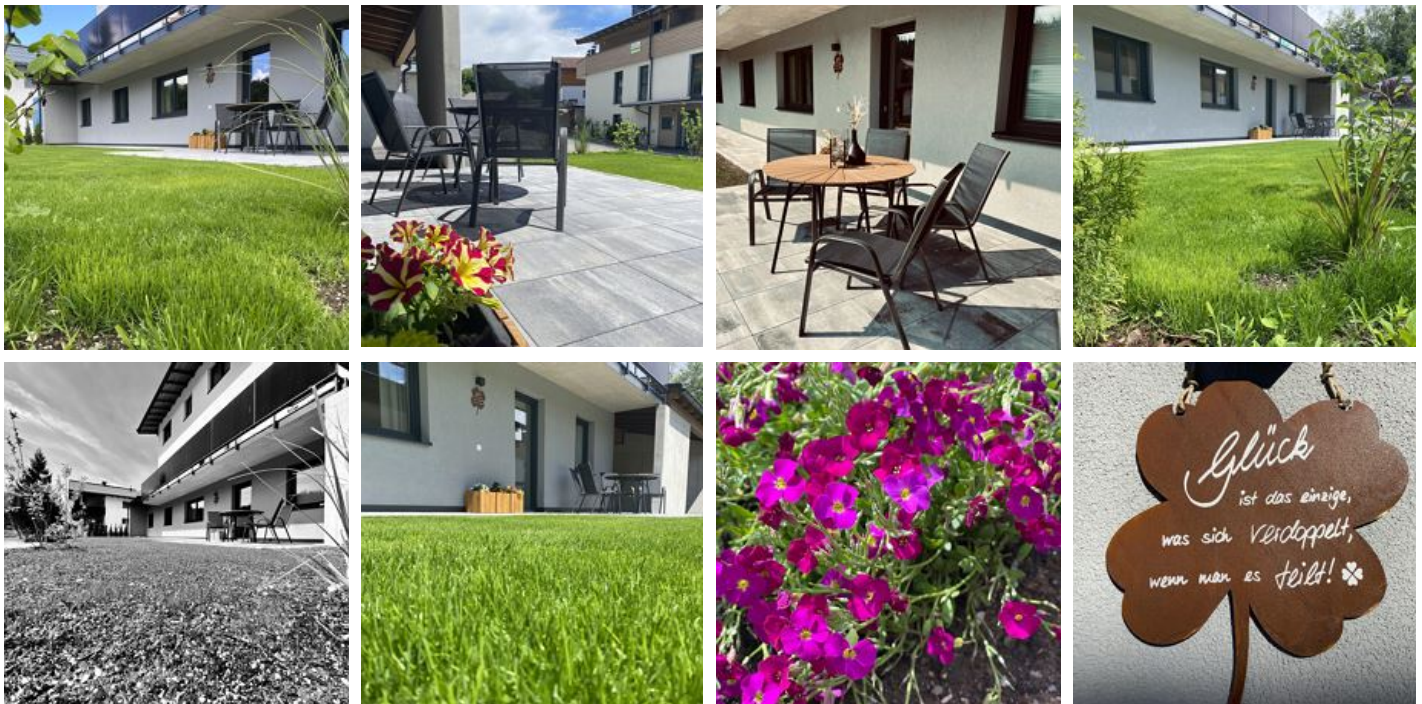

## Vakantiewoning in Fieberbrunn

Unsere neu errichtete Ferienwohnung in Fieberbrunn liegt inmitten der atemberaubenden Kitzbüheler Alpen und ist der ideale Ausgangspunkt für Ihre Erkundungstouren im Skigebiet Saalbach Hinterglemm Leogang und Fieberbrunn. Die umliegenden Berge bieten nicht nur im Winter, sondern auch im Sommer ideale Bedingungen wie zum Beispiel zum Wandern und Mountainbiken. Die Unterkunft befindet sich am Ortsrand von Fieberbrunn, die Pisten und Langlaufloipen sind jedoch ganz bequem und stressfrei mit dem Skibus zu erreichen. Die Bushaltestelle ist nur 5 Minuten zu Fuß von unserer Ferienwohnung entfernt. Auch der Bahnhof befindet sich in der Nähe. Der Ortskern Fieberbrunn ist mit dem Auto in 5 Minuten zu erreichen. Von unserer Unterkunft aus können Sie Spaziergänge und Wanderungen starten, auch der Radweg führt an unserer Ferienwohnung vorbei. Nach einem erlebnisreichen Tag können Sie bei uns entspannen und auf der Terrasse die Sonne genießen. Wir freuen uns auf Ihre Anfrage!