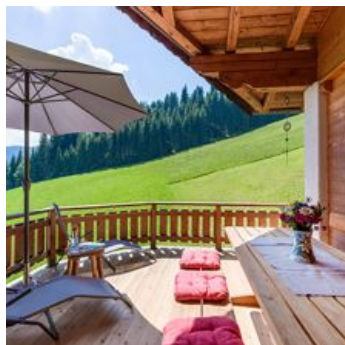

Aan de wandelweg · Weidegebied · In de buurt van het bos · Vrijstaande ligging · Bergachtige ligging · Rustige ligging · Stadsrand

Ferienregion Hohe Salve
6300 Wörgl, Innsbrucker Str. 1
AUSTRIA

Telefon: +43 57507 7000
Fax: +43 57507 7020
info@hohe-salve.com
www.hohe-salve.com

UID: ATU44549501
Gerichtsstand: Bezirksgericht Kufstein
Raiffeisenbank Wörgl
IBAN: AT64 3635 8000 0068 9315 / BIC: RZTIAT22358