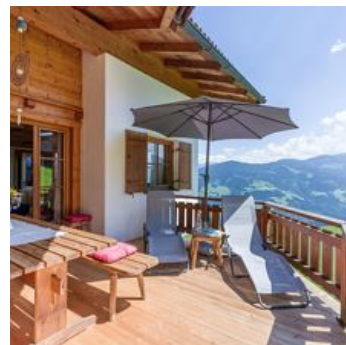

Aan de wandelweg · Weidegebied · In de buurt van het bos · Vrijstaande ligging · Bergachtige ligging · Rustige ligging · Stadsrand

Ferienregion Hohe Salve
6300 Wörgl, Innsbrucker Str. 1
AUSTRIA

Telefon: +43 57507 7000
Fax: +43 57507 7020
info@hohe-salve.com
www.hohe-salve.com

UID: ATU44549501
Gerichtsstand: Bezirksgericht Kufstein
Raiffeisenbank Wörgl
IBAN: AT64 3635 8000 0068 9315 / BIC: RZTIAT22358