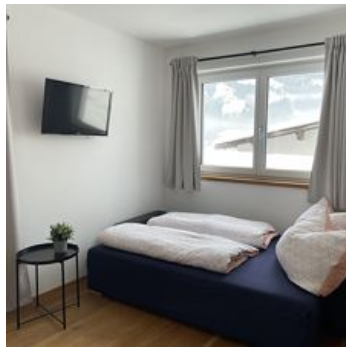

Weidegebiet · Direct aan de skibus/bushalte · In de buurt van het bos