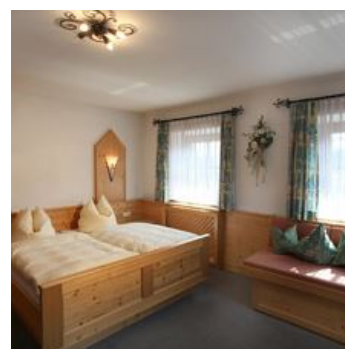

Bauernhof Blasihof

Boerderij in Angerberg

In het Blasihof woont u ruim en aantrekkelijk. In het hele huis wordt u door de gezellige atmosfeer omringd. Alle kamers bieden douche/wc, recreatieruimte, uitgebreid ontbijt. 3 Nieuwe vakantiewoningen voor 4-6 personen met woonkamer, keuken, slaapkamer en balkon. Sat-tv. Ligweide, kinderen van harte welkom! Skiberging met schoenendroger. Beddengoed inclusief. Anti-allergie bedden, kinderbed, kinderstoel, overdekte parkeerplaats, garage.

In de buurt van het bos · Centrale ligging · Weidegebied

Kamers en appartementen

Huidige aanbiedingen

app/2 slaapkamers/douche, wc

2-5 Personen · 1 Slaapkamer

ab
€ 40,00

per appartement op 30.06.2024

NAAR HET AANBOD