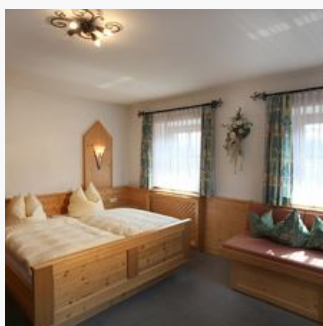

Bauernhof Blasihof

Boerderij in Angerberg

In het Blasihof woont u ruim en aantrekkelijk. In het hele huis wordt u door de gezellige atmosfeer omringd. Alle kamers bieden douche/wc, recreatieruimte, uitgebreid ontbijt. 3 Nieuwe vakantiewoningen voor 4-6 personen met woonkamer, keuken, slaapkamer en balkon. Sat-tv. Ligweide, kinderen van harte welkom! Skiberging met schoenendroger. Beddengoed inclusief. Anti-allergie bedden, kinderbed, kinderstoel, overdekte parkeerplaats, garage.

In de buurt van het bos · Centrale ligging · Weidegebied

Kamers en appartementen

Huidige aanbiedingen

app/2 slaapkamers/douche, wc

2-5 Personen · 1 Slaapkamer

ab
€ 40,00

per appartement op 30.06.2024

NAAR HET AANBOD