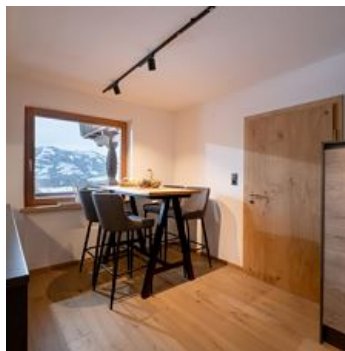

Rustige ligging

Kamers en appartementen

Huidige aanbiedingen

Appartement, douche, WC, woon- slaapruijnte

De vakantiewoning (45 m²) bevindt zich op de 1e verdieping, biedt plaats aan 1-4 personen en heeft - een volledig ingerichte keuken/woongedeelte met kitchenette (fornuis, vaatwasser, oven, koffiezetapparaat...)