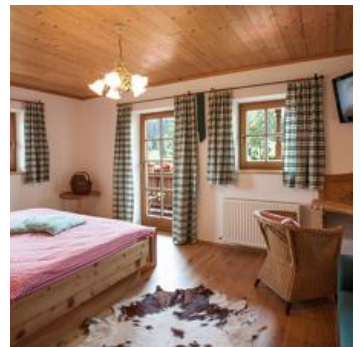

In de buurt van het bos · Weidegebied · Rustige ligging · Direct aan het fietspad · Aan de wandelweg · Centrale ligging

Kamers en appartementen

Huidige aanbiedingen

tweepersoonskamer douche, WC

Liefdevol ingerichte comfortabele kamers met douche/wc, tv, balkon, hooibloemenkussens, uitgebreid ontbijtbuffet met boerenproducten, kruidenthee, Granderwater, gastenkoelkast, skischoendroger |

ab
€ 52,00

per persoon op 27.07.2024

NAAR HET AANBOD

2-3 Personen · 1 Slaapkamer · 23 m²

Voorwaarden

Liefdevol ingerichte comfortabele kamers met douche/wc, tv, balkon, geurende hooibloemenkussens Kruidenthee Granderwater badlakens gastenkoelkast zonneteras met ligweide kinderspeeltuin skischoendroger gratis medegebruik van de wellnessafdeling van het buurhotel gratis wifi