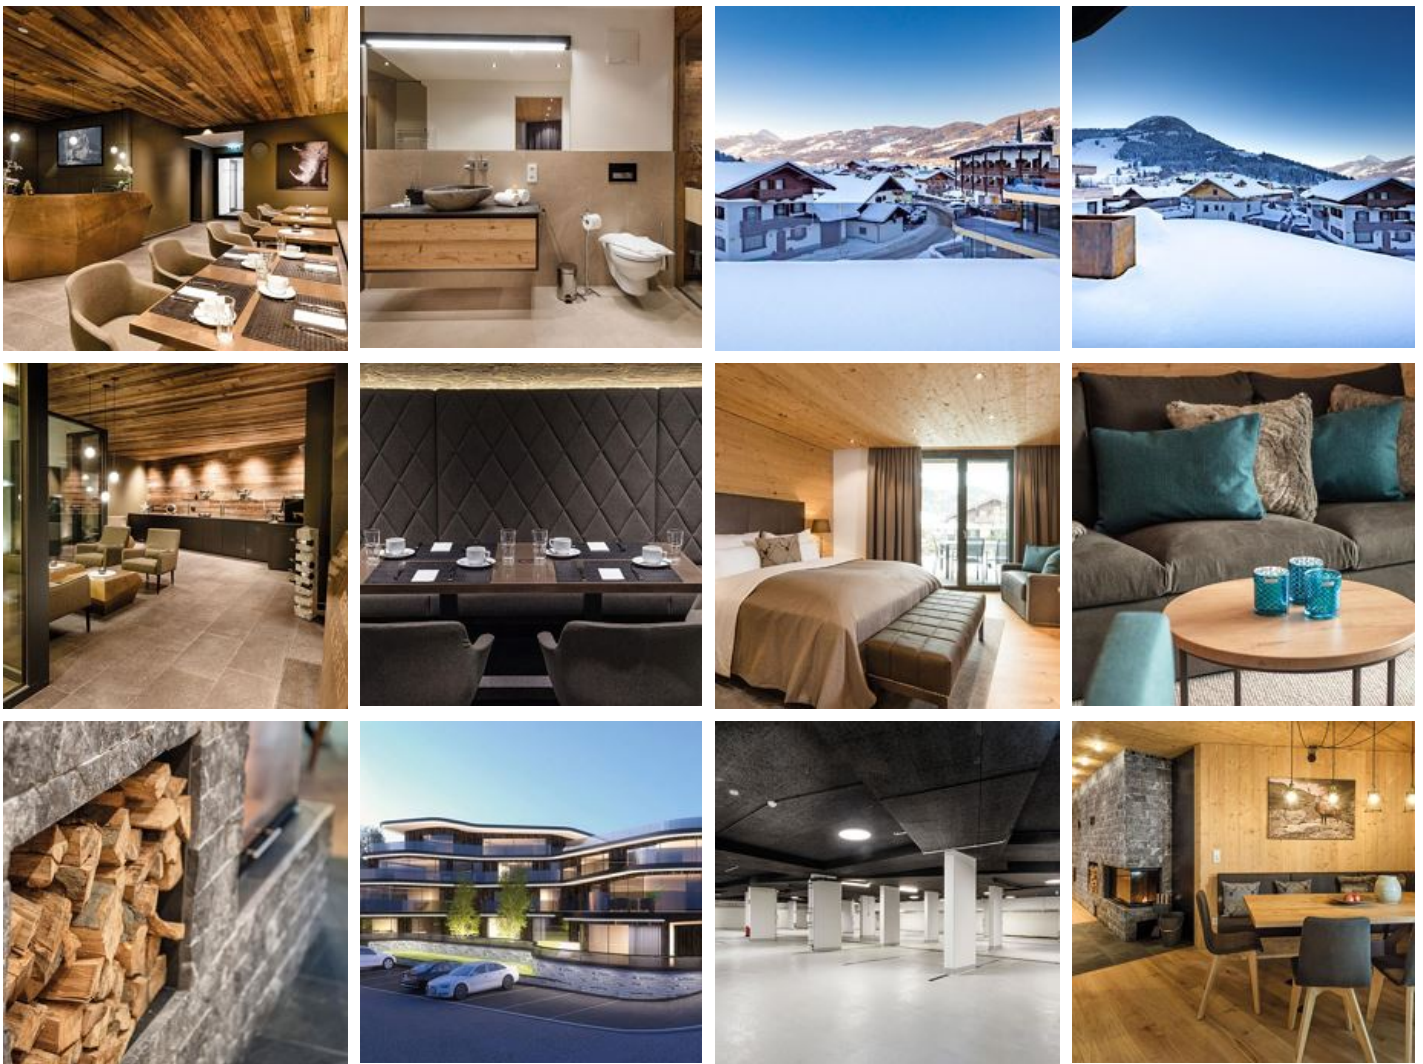

De berg chalet in Kirchberg, zeer dicht bij Kitzbühel, alles in het wandelen en skiën hart sneller kloppen. Luxe vakantie op het hoogste niveau is gelegen in de buurt van Kitzbühel. Moderne doch traditionele chalets in een fantastische rustige locatie met een duidelijk zicht op de prachtige bergen van Tirol. Ervaar de unieke omgeving rondom Kirchberg en Kitzbühel en geniet van uw vakantie in een van onze hoogwaardige luxe appartementen.

Centrale ligging · Direct aan de skibus/bushalte

Kamers en appartementen

Huidige aanbiedingen

Appartement, douche, WC, 3 slaapkamers

Origineel, aansprekend, tijdloos – het appartement Chalet Modern Life op de begane grond, verenigt top comfort met een moderne ambiance. De focus ligt hier op natuurlijke materialen en heldere, lichte...

ab
€ 250,00

per appartement op 30.06.2024

NAAR HET AANBOD

1-6 Personen · 2 Slaapkamer · 150 m²

Appartement, douche, WC, 3 slaapkamers

Tirol in huis gehaald. Appartement Chalet Kitz biedt een elegant interieur dat geen wens onvervuld laat. Gebouwd voor 6 – 10 personen verspreidt dit appartement met zijn gemetselde haard en de warme, ...

ab
€ 350,00

per appartement op 30.06.2024

NAAR HET AANBOD

1-10 Personen · 3 Slaapkamer · 186 m²

Appartement, douche, WC, 2 slaapkamers

Topklasse en zeer trendy – het kleine, maar fijne appartement Chalet Diamond op de 2e verdieping, verbindt stijl met functionaliteit. Ingericht met hoogwaardige materialen is dit appartement met neutr...