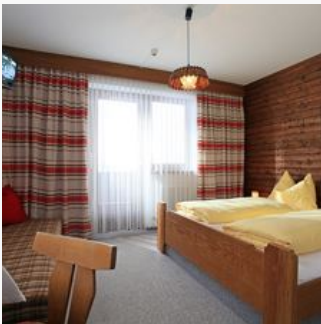

Centrale ligging · Direct aan de loipe · Rustige ligging · Aan de wandelweg · Weidegebied · Direct aan het fietspad

Kamers en appartementen

Huidige aanbiedingen

driepersoonskamer douche, WC

Nieuw ingerichte drie-persoonskamer, heel rustig en licht, op het zuiden, balkon, tv, comfortabel ingerichte badkamer met douche/wc en uitzicht op de bergen.

ab
€ 120,00

per appartement op 03.07.2024

[NAAR HET AANBOD](#)

2-4 Personen · 1 Slaapkamer · 75 m²

vierpersoonskamer douche, WC

Nieuw ingerichte vier-persoonskamer, heel rustig en licht, op het zuiden, balkon, tv, comfortabel ingerichte badkamer met douche/wc en uitzicht op de bergen.

ab
€ 80,00

per persoon op 03.07.2024

NAAR HET AANBOD

2-4 Personen · 1 Slaapkamer · 20 m²

tweepersoonskamer douche, WC

Nieuw ingerichte kamer, heel rustig en licht, op het zuiden, balkon, tv, comfortabel ingerichte badkamer met douche/wc en uitzicht op de bergen.