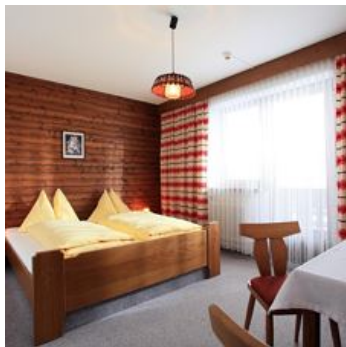

Centrale ligging · Direct aan de loipe · Rustige ligging · Aan de wandelweg · Weidegebied · Direct aan het fietspad

Kamers en appartementen

Huidige aanbiedingen

driepersoonskamer douche, WC

Nieuw ingerichte drie-persoonskamer, heel rustig en licht, op het zuiden, balkon, tv, comfortabel ingerichte badkamer met douche/wc en uitzicht op de bergen.

ab
€ 120,00

per appartement op 03.07.2024

[NAAR HET AANBOD](#)

2-4 Personen · 1 Slaapkamer · 75 m²

vierpersoonskamer douche, WC

Nieuw ingerichte vier-persoonskamer, heel rustig en licht, op het zuiden, balkon, tv, comfortabel ingerichte badkamer met douche/wc en uitzicht op de bergen.

ab
€ 80,00

per persoon op 03.07.2024

NAAR HET AANBOD

2-4 Personen · 1 Slaapkamer · 20 m²

tweepersoonskamer douche, WC

Nieuw ingerichte kamer, heel rustig en licht, op het zuiden, balkon, tv, comfortabel ingerichte badkamer met douche/wc en uitzicht op de bergen.