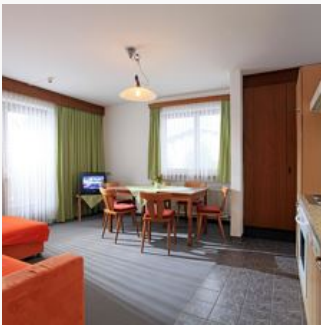

Appartement, douche, WC

Zeer gezellig appartement voor maximaal 5 personen. Het appartement is goed uitgerust en heeft een balkon met een prachtig uitzicht op de bergen.

ab
€ 120,00

per appartement op 03.07.2024

[NAAR HET AANBOD](#)

2-4 Personen · 1 Slaapkamer · 75 m²