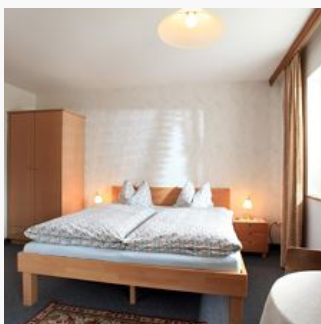

## Kamers en appartementen

#### tweepersoonskamer douche, WC

alle kamers met douche/wc, balkon, ca. 15 m<sup>2</sup>.

1-2 Personen · 1 Slaapkamer · 15 m<sup>2</sup>

ab  
**€ 28,00**

per persoon op 27.07.2024

**NAAR HET AANBOD**