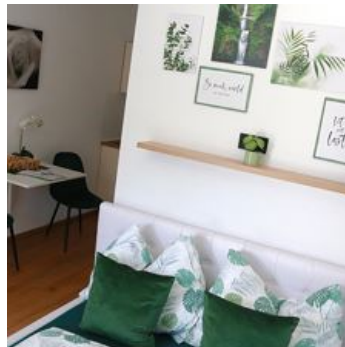

Centrale ligging · Aan de wandelweg · Direct aan het fietspad · Direct aan de skibus/bushalte