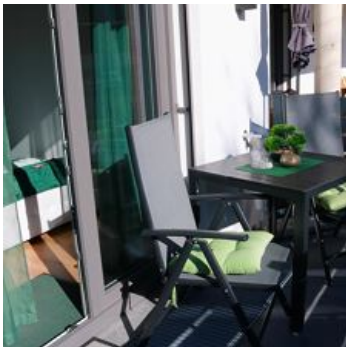

Centrale ligging · Aan de wandelweg · Direct aan het fietspad · Direct aan de skibus/bushalte