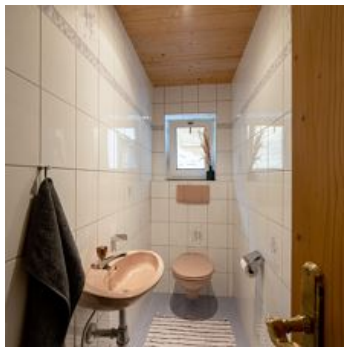

Bergachtige ligging · Rustige ligging