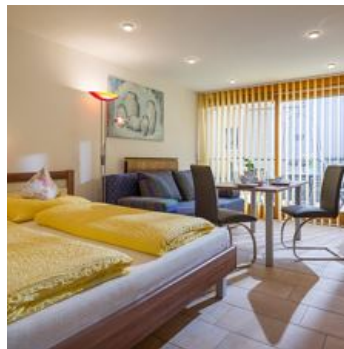

Hartelijk welkom in Haus Gabriele! Ons huis ligt heel centraal, maar toch rustig en biedt voor uw zomer- of wintervakantie in Kirchberg in Tirol 3 mooie appartementen. Vanuit ons huis komt u snel te voet bij alle sport- en recreatiemogelijkheden. In de winter ligt de skibushalte op 50 meter afstand. Elke 10 minuten bereikt u op die manier makkelijk alle gondelbanen en liften, waarmee u direct in het skigebied Kitzbühel komt. Ook SkiWelt Wilder Kaiser - Brixental kunt u op de skies bereiken! De langlaufloipe, skischolen en skiverhuurbedrijven liggen op een paar minuten lopen. In de zomer wandelt u direct vanaf de huisdeur over de prachtige wandelwegen van de Kitzbüheler Alpen! Mountainbiken, fietsen, zwemmen, golfen, paardrijden, boogschieten en nog veel meer bieden Kirchberg en het Brixental u!

Direct aan de skibus/bushalte · Rustige ligging · Centrale ligging

Kamers en appartementen

Huidige aanbiedingen

Appartement, douche, WC, 1 slaapkamer

1-3 Personen · 1 Slaapkamer · 26 m²

Appartement, douche, WC, 1 slaapkamer