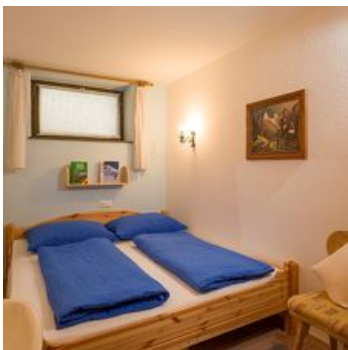

Hartelijk welkom in Haus Gabriele! Ons huis ligt heel centraal, maar toch rustig en biedt voor uw zomer- of wintervakantie in Kirchberg in Tirol 3 mooie appartementen. Vanuit ons huis komt u snel te voet bij alle sport- en recreatiemogelijkheden. In de winter ligt de skibushalte op 50 meter afstand. Elke 10 minuten bereikt u op die manier makkelijk alle gondelbanen en liften, waarmee u direct in het skigebied Kitzbühel komt. Ook SkiWelt Wilder Kaiser - Brixental kunt u op de skies bereiken! De langlaufloipe, skischolen en skiverhuurbedrijven liggen op een paar minuten lopen. In de zomer wandelt u direct vanaf de huisdeur over de prachtige wandelwegen van de Kitzbüheler Alpen! Mountainbiken, fietsen, zwemmen, golfen, paardrijden, boogschieten en nog veel meer bieden Kirchberg en het Brixental u!

Direct aan de skibus/bushalte · Rustige ligging · Centrale ligging

Kamers en appartementen

Huidige aanbiedingen

Appartement, douche, WC, 1 slaapkamer

1-3 Personen · 1 Slaapkamer · 26 m²

Appartement, douche, WC, 1 slaapkamer