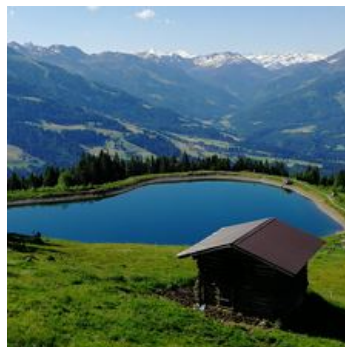

Ferienwohnung Ehrensberger

Vakantiewoning in Brixen im Thale

Oberlauterbach 23 · A-6364 Brixen im Thale · ehrensberger-ferien@aon.at

Ferienwohnung Ehrensberger

Vakantiewoning in Brixen im Thale

Ons gezellige vakantiehuis is zonnig en rustig gelegen in de wijk "Oberlauterbach" en voor 4-5 personen.
Hier heb je alle ruimte voor je familie en vrienden. Ook zijn er voldoende gratis parkeerplaatsen direct voor de woning.
Uw vakantiehuis ligt op 1,5 km van de dalstations van de gondelliften. (ongeveer 3 minuten met de auto) Van daaruit kunt u gemakkelijk naar het skigebied Wilder Kaiser Brixental of naar Westendorf en verder naar de skigebied "KitzSki".
24 h enchecken/uitchecken via sleutelkastje

Rustige ligging · In de buurt van het bos · Stadsrand · Weidegebied

Kamers en appartementen

Huidige aanbiedingen

Appartement, toilet en bad/douche gescheiden, 2 slaapkamers

1-5 Personen · 2 Slaapkamer · 80 m²

Sehr große und gemütliche Ferienwohnung im oberen Ortsteil "Oberlauterbach". 2 Schlafzimmer mit je 1 Doppelbett, 1 Zusatzbett möglich. Küche und Wohnzimmer separat, Bad/WC getrennt. Parkplatz, versper...