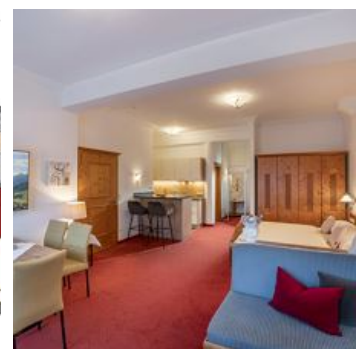

Ferienhaus Willms am Gaisberg

Vakantiewoning in Kirchberg in Tirol

Ons Ferienhaus ligt aan de voet van de Gaisberg met bossen en weilanden. Winerwandelpaden beginnen direct vanaf het vakantiehuis, evenals in de winter de grote oefenskiweide van de skischool met sleeplift. De Gaisberg 4-persoons stoeltjeslift met skipiste en een 3,5 km lange rodelbaan (openbaar) ligt op 300 m afstand. De loipe "Brixental", ligt op slechts 150 m afstand. De eerste skibushalte op slechts ca. 300 en het dorpscentrum op 500m. Ook de 1e supermarkt en restaurants liggen op 5 min loopafstand. Wij verhuren momenteel 2 naast elkaar gelegen vakantiewoningen van elk ca. 50 m² met een nieuw ingebouwde keuken. Ideaal voor 2 gezinnen met kinderen. In de vakantiewoning bieden we een broodjesservice voor onze gasten. Voor het overige zijn de accommodaties zonder verzorging..Een uitstapje naar Kitzbühel:Het beroemde Kitzbühel ligt op slechts 6 km afstand en is gemakkelijk bereikbaar per trein, bus of auto.