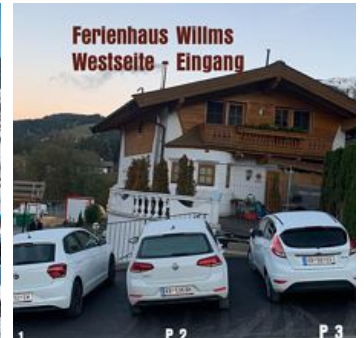

Ferienhaus Willms am Gaisberg

Vakantiewoning in Kirchberg in Tirol

Kirchangerweg 13 · A-6365 Kirchberg in Tirol · info@hotelwillms.at · 0043 664 9104656
Meer informatie op <https://www.ferienhaus-willms-am-gaisberg.at>

Ferienhaus Willms am Gaisberg

Vakantiewoning in Kirchberg in Tirol

Ons Ferienhaus ligt aan de voet van de Gaisberg met bossen en weilanden. Winerwandelpaden beginnen direct vanaf het vakantiehuis, evenals in de winter de grote oefenskiweide van de skischool met sleeplift. De Gaisberg 4-persoons stoeltjeslift met skipiste en een 3,5 km lange rodelbaan (openbaar) ligt op 300 m afstand. De loipe "Brixental", ligt op slechts 150 m afstand. De eerste skibushalte op slechts ca. 300 en het dorpscentrum op 500m. Ook de 1e supermarkt en restaurants liggen op 5 min loopafstand. Wij verhuren momenteel 2 naast elkaar gelegen vakantiewoningen van elk ca. 50 m² met een nieuw ingebouwde keuken. Ideaal voor 2 gezinnen met kinderen. In de vakantiewoning bieden we een broodjesservice voor onze gasten. Voor het overige zijn de accommodaties zonder verzorging..Een uitstapje naar Kitzbühel:Het beroemde Kitzbühel ligt op slechts 6 km afstand en is gemakkelijk bereikbaar per trein, bus of auto.