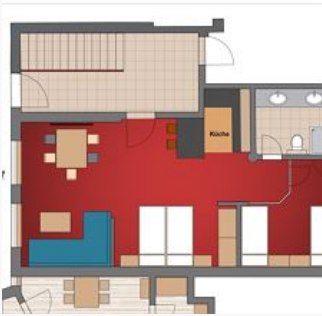

Appartement, douche, WC, 1 slaapkamer

1-4 Personen · 2 Slaapkamer · 60 m²

"kleiner Rettenstein" 1 slaap-zitkamer met tweepersoonsbed, slaapbank met grote satelliet-tv, eettafel en woonkeuken met bar. Kledingkast bij het tweepersoonsbed. 1 aparte slaapkamer met eenperso...