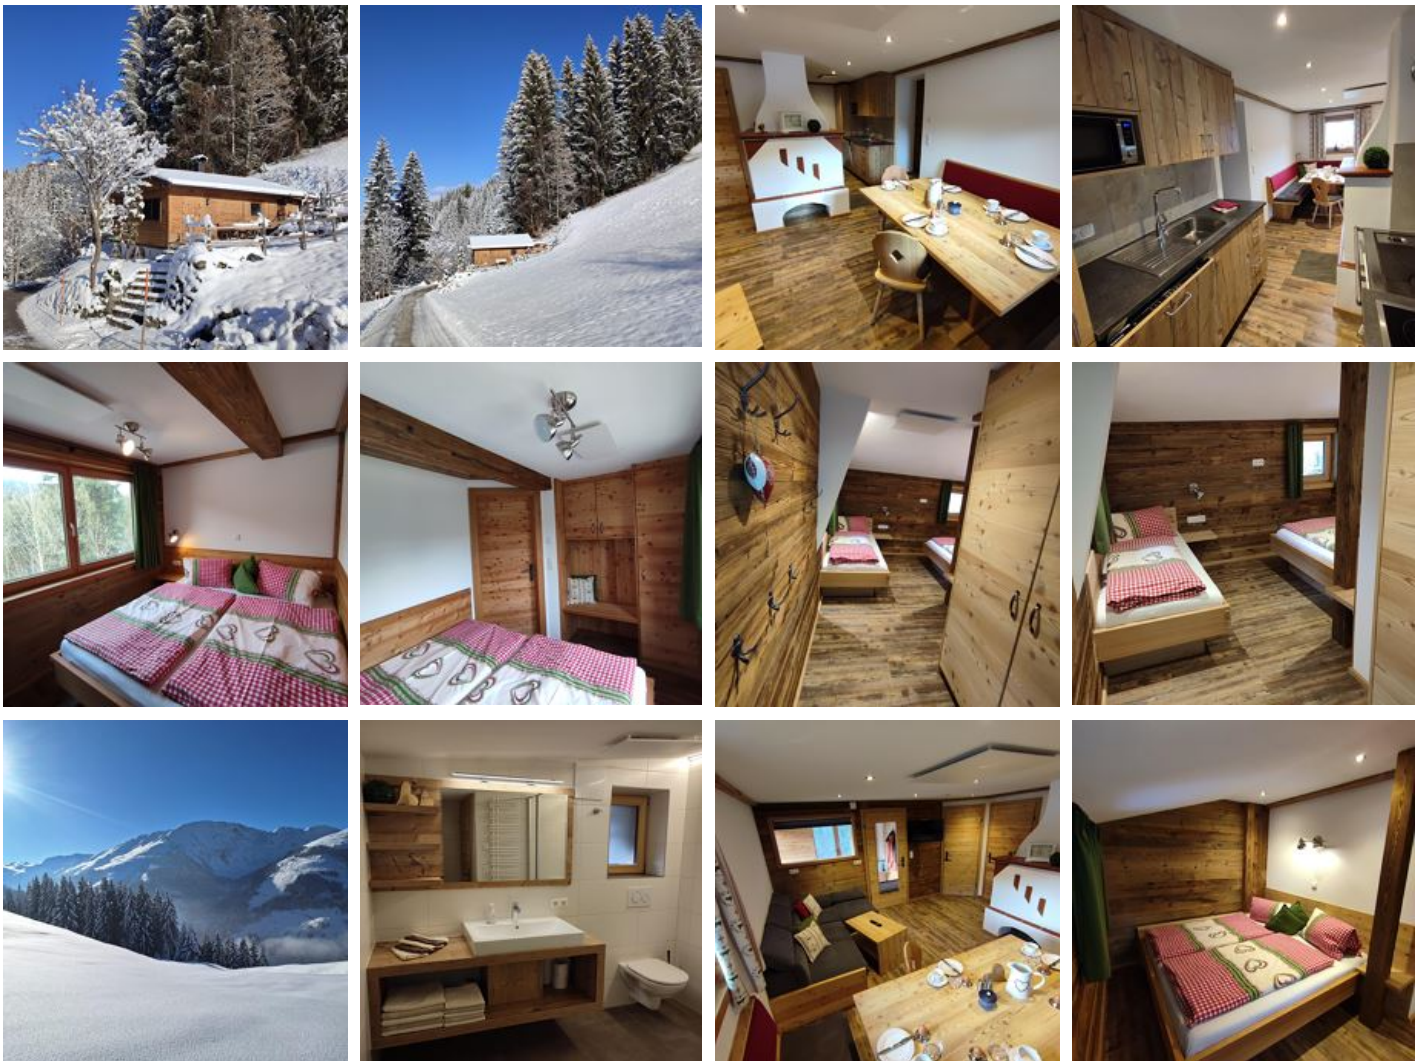

Ferienhaus Strauss

Vakantie accommodatie in Westendorf

Rettenbach 1 · A-6363 Westendorf · c.burgmann@gmx.at · (0043) 664 73112844

Ferienhaus Strauss

Vakantie accommodatie in Westendorf

Welkom in Ferienhaus Strauss, gelegen in het Windautal in Westendorf. Hier vind je de rust die je nodig hebt om optimaal van je vakantie te genieten. Je kunt diverse wandel-, fiets- en skitochten direct voor het huis starten. Het perfecte startpunt voor buitenactiviteiten.

Rustige ligging · Stadsrand · Vrijstaande ligging · In de buurt van het bos · Weidegebied · Aan de wandelweg · Direct aan het fietspad · Bergachtige ligging

Kamers en appartementen

Huidige aanbiedingen

Vakantiehuis, douche, WC, 2 slaapkamers

Ons "vakantiehuis Strauss" biedt plaats aan 1-7 personen. Het ligt midden in de natuur. In het vakantiehuis bevinden zich twee slaapkamers en een slaapbank, een volledig uitgeruste keuken met woongede...