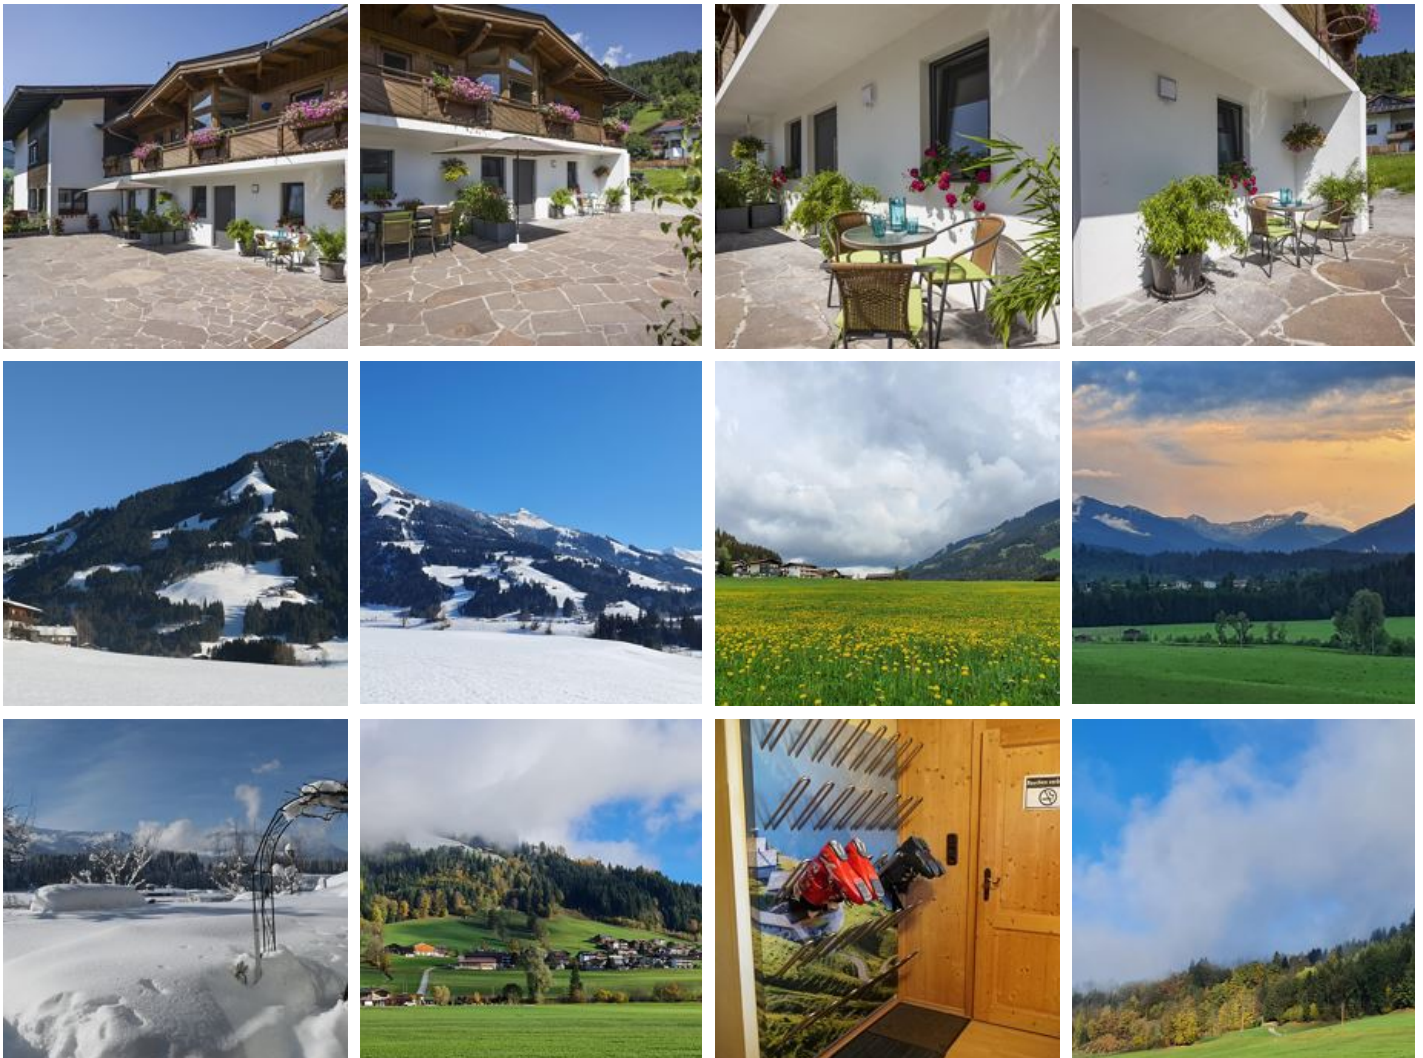

Familienpension mit Herz - Feichtnerhof

Vakantiewoning in Westendorf

Feichten 56 · A-6363 Westendorf · feichtnerhof-tirol@outlook.com · 0043 650 2102602
Meer informatie op <https://www.feichtnerhof-tirol.at/>

Familienpension mit Herz - Feichtnerhof

Vakantiewoning in Westendorf

Hartelijk welkom in het Feichtnerhof!

Midden in de Kitzbüheler Alpen, rustig gelegen aan de zonkant van Westendorf, vindt u ons liefdevol ingerichte appartement. In de zomer het perfecte startpunt voor uitgebreide wandelingen en fietstochten. De nieuwe golfbaan van Westendorf ligt op slechts 2,5 km afstand. In de winter op slechts 5 minuten rijden naar de gondel van SkiWelt Wilder Kaiser – Brixental, een van de grootste en modernste skigebieden ter wereld.

Aan de wandelweg · Weidegebied · Rustige ligging · Stadsrand

Kamers en appartementen

Huidige aanbiedingen

Tweepersoonskamer, douche, WC, terras

1-2 Personen · 1 Slaapkamer

In unserem schönen gemütlichen Doppelzimmer kann man vom Zimmer oder von der dazugehörigen Terrasse aus, den Blick über den Garten und die Wiesen in die umliegende Bergwelt schweifen und die Seele bau...