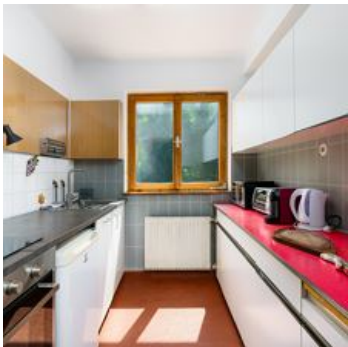

## Vakantiewoning in Kirchberg in Tirol

Das Chalet verfügt über einen großen offenen Wohn- und Essbereich mit einem familienfreundlichen Esstisch.- Halten Sie sich mit dem offenen Holzkamin und dem Ofen warm.- Voll ausgestattete Küche mit allem, was Sie brauchen, um köstliche Mahlzeiten zu Hause zuzubereiten.- Schlafzimmer im Erdgeschoss: Kleines Doppelbett für eine Person.- Im Obergeschoss befinden sich 2 große Doppelzimmer mit Balkonen, beide mit Kleiderschränken, Tischen und Stühlen.- Es gibt auch ein kleines Kinderzimmer für eine Person.- Schlafzimmer im Keller mit einem kleinen Fenster, ausgestattet mit 2 Einzelbetten und einer Chill-Area mit Couch.- Neu renoviertes Badezimmer mit Dusche, WC und Waschbecken.- Im Erdgeschoss gibt es eine separate Gästetoilette.- Nebengebäude mit privater Sauna.- Großer Garten mit Grill und Sitzbereich.- Flachbildfernseher mit österreichischen Sendern.- Schnelles WLAN.- Waschmaschine und Trockner im Untergeschoss.