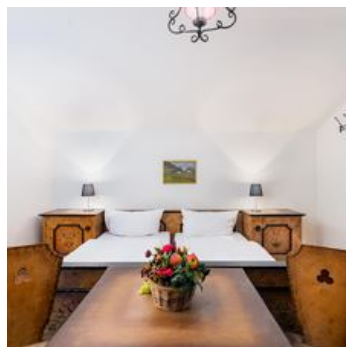

## Vakantiewoning in Kirchberg in Tirol

Das Chalet verfügt über einen großen offenen Wohn- und Essbereich mit einem familienfreundlichen Esstisch.- Halten Sie sich mit dem offenen Holzkamin und dem Ofen warm.- Voll ausgestattete Küche mit allem, was Sie brauchen, um köstliche Mahlzeiten zu Hause zuzubereiten.- Schlafzimmer im Erdgeschoss: Kleines Doppelbett für eine Person.- Im Obergeschoss befinden sich 2 große Doppelzimmer mit Balkonen, beide mit Kleiderschränken, Tischen und Stühlen.- Es gibt auch ein kleines Kinderzimmer für eine Person.- Schlafzimmer im Keller mit einem kleinen Fenster, ausgestattet mit 2 Einzelbetten und einer Chill-Area mit Couch.- Neu renoviertes Badezimmer mit Dusche, WC und Waschbecken.- Im Erdgeschoss gibt es eine separate Gästetoilette.- Nebengebäude mit privater Sauna.- Großer Garten mit Grill und Sitzbereich.- Flachbildfernseher mit österreichischen Sendern.- Schnelles WLAN.- Waschmaschine und Trockner im Untergeschoss.