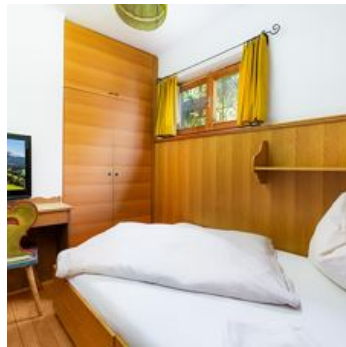

## Vakantiewoning in Kirchberg in Tirol

Das Chalet verfügt über einen großen offenen Wohn- und Essbereich mit einem familienfreundlichen Esstisch.- Halten Sie sich mit dem offenen Holzkamin und dem Ofen warm.- Voll ausgestattete Küche mit allem, was Sie brauchen, um köstliche Mahlzeiten zu Hause zuzubereiten.- Schlafzimmer im Erdgeschoss: Kleines Doppelbett für eine Person.- Im Obergeschoss befinden sich 2 große Doppelzimmer mit Balkonen, beide mit Kleiderschränken, Tischen und Stühlen.- Es gibt auch ein kleines Kinderzimmer für eine Person.- Schlafzimmer im Keller mit einem kleinen Fenster, ausgestattet mit 2 Einzelbetten und einer Chill-Area mit Couch.- Neu renoviertes Badezimmer mit Dusche, WC und Waschbecken.- Im Erdgeschoss gibt es eine separate Gästetoilette.- Nebengebäude mit privater Sauna.- Großer Garten mit Grill und Sitzbereich.- Flachbildfernseher mit österreichischen Sendern.- Schnelles WLAN.- Waschmaschine und Trockner im Untergeschoss.