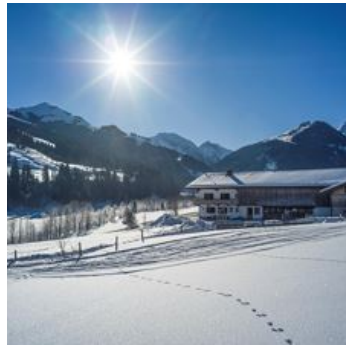

# Bauernhof Hinterkrimbach

## Boerderij in Kirchberg in Tirol

Onze mooie, gezellige en biologisch geleid boerderij ligt in Aschau bij Kirchberg. Het prachtige uitzicht op de Kitzbüheler Alpen en de zeer rustige locatie garanderen u ontspanning van stress en drukte. Begin uw skiday direct vanuit de accommodatie - in slechts enkele minuten bereikt u twee verschillende skigebieden. De ongeveer 200 m verderop gelegen Ki-West-gondel brengt u direct naar de SkiWelt Wilder Kaiser - Brixental. Met de auto of bus (15-minuteninterval) bent u in ongeveer 5 minuten bij de Pengelstein-gondel, waarmee u het skigebied Kitzbühel/Kirchberg binnengaat.

Profiteer van onze locatie ook van mei tot oktober, bijvoorbeeld voor uitgebreide wandelingen, fietsen, e-biken of mountainbiken in de Kitzbüheler Alpen.

Vrijstaande ligging · Weidegebied · Rustige ligging · Aan de wandelweg · Direct aan de skibus/bushalte · In de buurt van het bos · Direct aan de skipiste