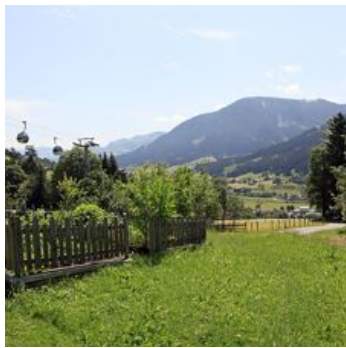

Bauernhof Beilberg

Boerderij in Brixen im Thale

Ritschberg 10 · A-6364 Brixen im Thale · schermer.beilberghof@gmx.at · 0043 650 9930084

Bauernhof Beilberg

Boerderij in Brixen im Thale

U wilt de stress van de stad ontluchten, dan bent u bij ons aan het juiste adres. Naar het motto "back to the roots" kunt u bij ons helemaal tot rust komen.

Wij bieden u een onderkomen in een echte brixentaalse boerderij. De ligging op de helling van de zonnige Ritschberg is het uitgangspunt voor onvergetelijke skidagen danwel skitochten door SkiWelt Wilder Kaiser-Brixental. In de zomer de perfecte instap in een wandelavontuur op en rondom de Hohe Salve. De gondelbaan Hochbrixen loopt direct langs ons huis. Het dalstation bereikt u met de auto binnen 5 minuten.

De ochtend begint met een stevig ontbijt met producten van eigen boerderij.

Onze koeien, kalfjes, en varkens staan al op uw kinderen te wachten. In de zomer lopen ze op de alm.

Aan de wandelweg · Weidegebied · In de buurt van het bos · Bergachtige ligging