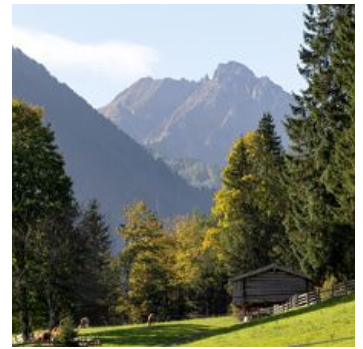

Appartement Hintermitterast

Boerderij in Kirchberg in Tirol

Mauerbrücke 11 · A-6365 Kirchberg in Tirol · fam.pitterl@aon.at

Appartement Hintermitterast

Boerderij in Kirchberg in Tirol

Vakantiewoning van 55 m2 op een idyllische, rustige locatie met uitzicht op de Kitzbüheler Alpen.

Gezellige houten inrichting met moderne faciliteiten: Smart TV, volledig uitgeruste keuken, lichtovergoten woonkamer met uitzicht op de bergen.

Ruime slaapkamer en badkamer, eigen balkon rondom, mooie ligweide op ons dakterras voor gezamenlijk gebruik in de zomer.

Midden in het centrum maar toch rustig gelegen. Bij de ingang van het romantische Spertental en aan de voet van de Großer Rettenstein. 3 minuten met de auto naar de skigebieden Kitz Ski en Ski Welt Wilder Kaiser. 15 minuten van de stad Kitzbühel. Gemakkelijk bereikbaar met het openbaar vervoer.