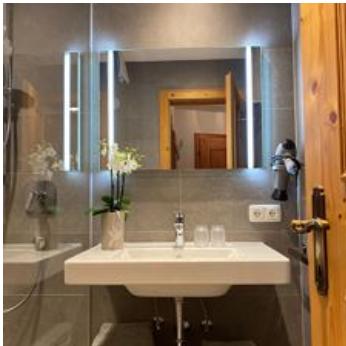

Appartement Haselsperger

Vakantiewoning in Westendorf

Ons familievriendelijke, liefdevol en gezellig ingerichte appartementshuis ligt centraal en toch rustig, direct bij de Alpenrosenbahn Westendorf met instap naar SkiWelt Wilder Kaiser - Brixental. Onze appartementen beschikken over 2 separate slaapkamers en een groot, gemeubileerd balkon, waar u in het zonnetje weer op krachten kunt komen. De landingsbaan voor parasailers ligt direct naast het huis en de instap in de loipe bevindt zich achter het huis. We bieden broodjesservice en gratis W-Lan! Na een wandeling of een skidag kunt u, tegen betaling, een massage aan huis boeken.