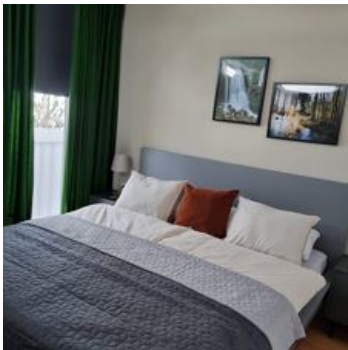

Rustige ligging · Direct aan het fietspad · Weidegebied

Kamers en appartementen

Huidige aanbiedingen

app/1 slaapkamer/douche, wc

ca. 35m², 1 Schlafzimmer, Wohnküche mit Couch, DU/WC,
Parterrewohnung, Terrasse,