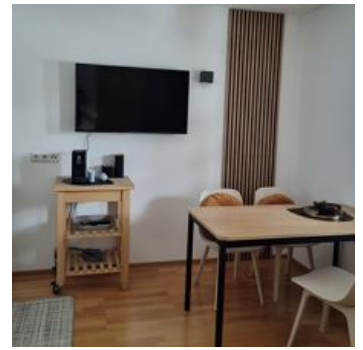

Rustige ligging · Direct aan het fietspad · Weidegebied

Kamers en appartementen

Huidige aanbiedingen

app/1 slaapkamer/douche, wc

ca. 35m², 1 Schlafzimmer, Wohnküche mit Couch, DU/WC,
Parterrewohnung, Terrasse,