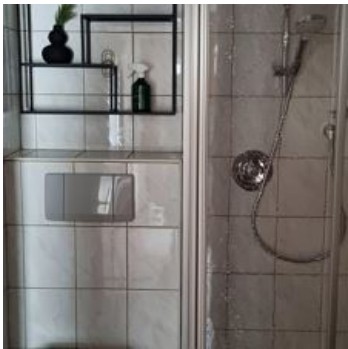

Rustige ligging · Direct aan het fietspad · Weidegebied

Kamers en appartementen

Huidige aanbiedingen

app/1 slaapkamer/douche, wc

ca. 35m², 1 Schlafzimmer, Wohnküche mit Couch, DU/WC,
Parterrewohnung, Terrasse,