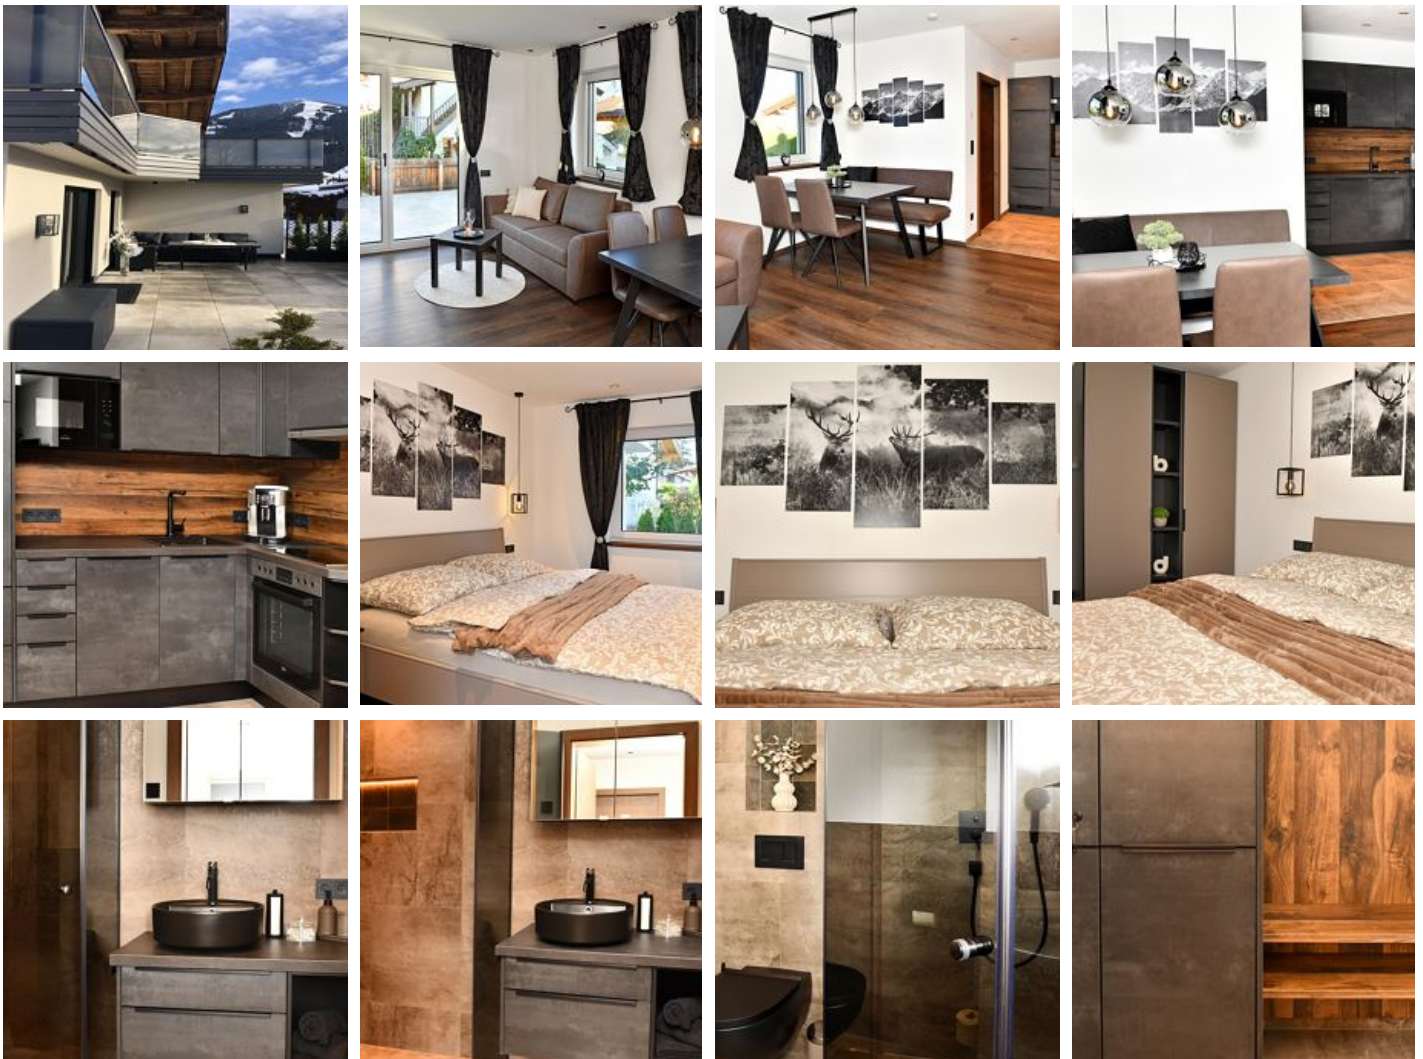

Appartement Edelschwarz

Vakantiewoning in Westendorf

Nieuwbouw vrijstaand huis in Westendorf met een appartement en een kleine nagelsalon sinds winter 2023.

Op een zonnige, rustige, centrale locatie met uitzicht op de bergen van de Kitzbüheler Alpen.

De gondellift met directe toegang tot de SkiWelt WilderKaiser Brixental ligt op slechts 5 minuten lopen, en er is ook een bushalte op minder dan 2 minuten afstand voor de directe route naar de gondellift. (Dienstregeling van de bus is beschikbaar in de flat)

Het dorpscentrum en het openluchtzwembad in de zomer zijn ook in minder dan 5 minuten te bereiken, dus er is geen auto nodig!