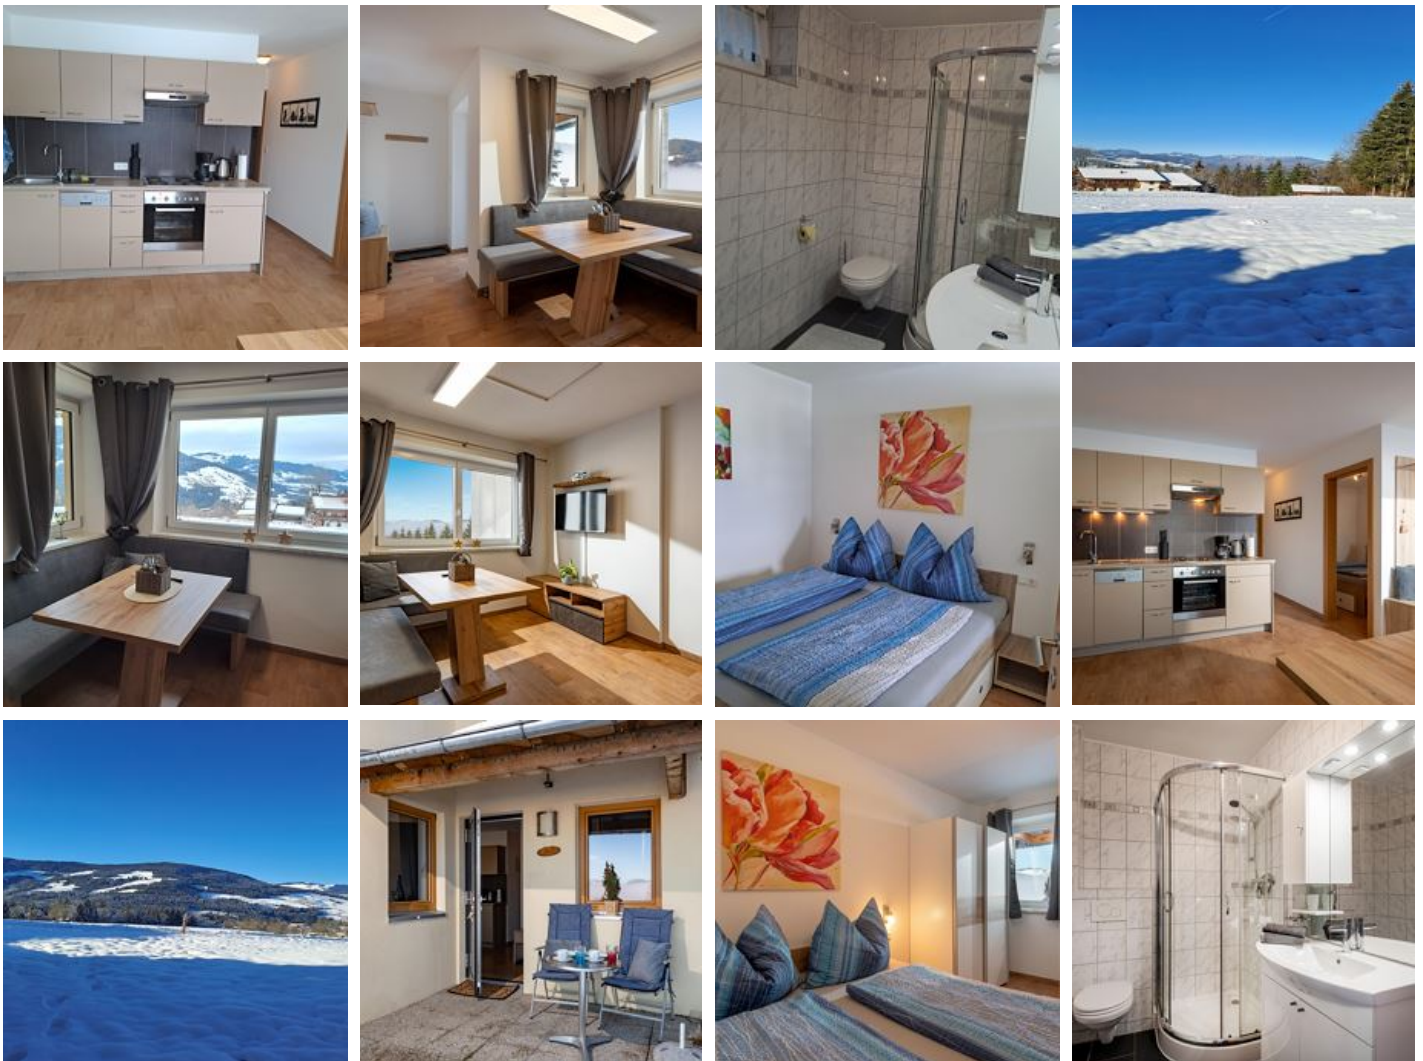

Appartement AN DER PISTE

Vakantiewoning in Westendorf

Oberwindau 74 · A-6363 Westendorf · margreitermanuela@gmail.com

Appartement AN DER PISTE

Vakantiewoning in Westendorf

Ons eengezinswoning ligt op ongeveer 900 m boven zeeniveau op een rustige en zonnige locatie. De 8-persoons gondel Choralmbahn ligt op ongeveer 150 m en de Alpenrosenbahn op ongeveer 2,7 km. Het is ideaal om vanaf hier wandelingen, tochten of fietstochten te maken. We zouden het fijn vinden u bij ons te verwelkomen.

Direct aan het fietspad · In de buurt van het bos · Direct aan de skipiste · Bergachtige ligging · Rustige ligging · Stadsrand

Kamers en appartementen

Huidige aanbiedingen

Appartement, douche, WC, 1 slaapkamer

1-2 Personen · 1 Slaapkamer · 33 m²

ab
€ 110,00

per appartement op 05.02.2025

NAAR HET AANBOD

Appartement AN DER PISTE

Vakantiewoning in Westendorf

Oberwindau 74

A-6363 Westendorf