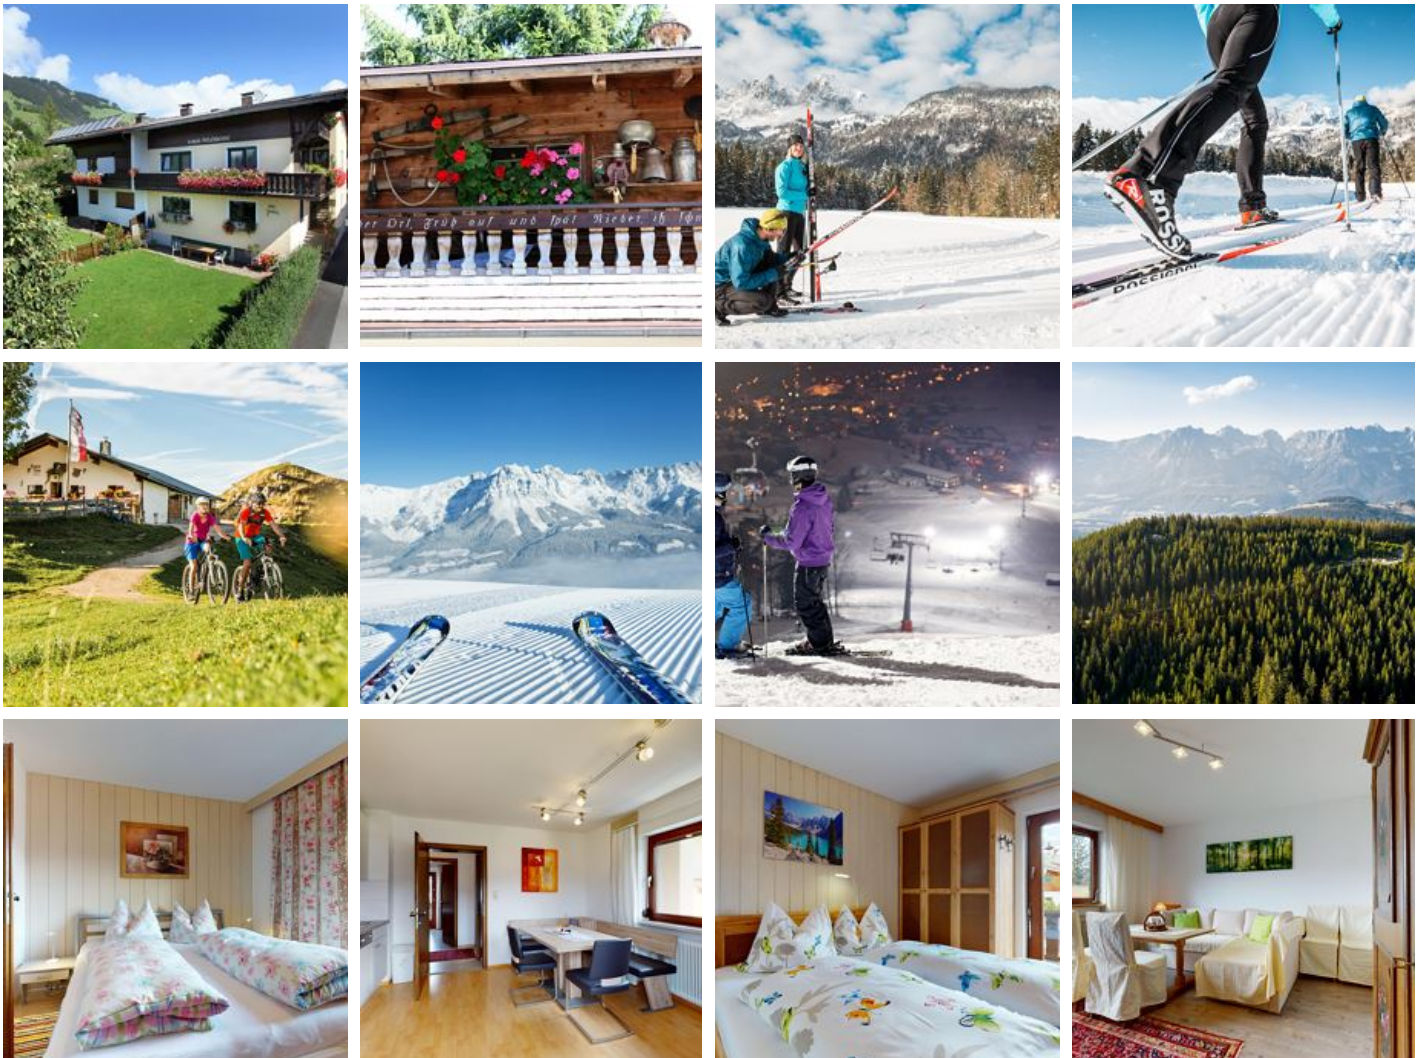

Vakantiewoning in Westendorf

Ons huis in Westendorf, midden in de Kitzbüheler Alpen is rustig en zonnig gelegen. We liggen op ca. 800 m van het centrum. De langlaufloipe en de fietsweg liggen vlakbij. Ook de halte van de skibus, die u direct naar de gondelbaan in SkiWelt Wilder Kaiser - Brixental brengt, ligt dichtbij!

In de buurt van het bos · Aan de wandelweg · Rustige ligging · Direct aan het fietspad

Kamers en appartementen

Huidige aanbiedingen

Appartement, douche, WC, 2 slaapkamers

Compleet gerenoveerd appartement met een oppervlakte van 70 m². 2 Slaapkamers met badkamer (douche/wc), woonkamer met slaapbank. Compleet ingerichte keuken en nog een aparte wc. 4 TV's.