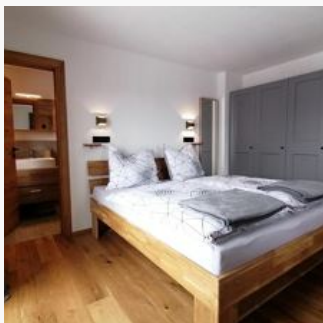

Apartment Sepp

Vakantiewoning in Brixen im Thale

Unterlauterbach 2 · A-6364 Brixen im Thale · a.sepp@brixen.cc · 0043 664 4029218

Apartment Sepp

Vakantiewoning in Brixen im Thale

Ons nieuwe, gezellige appartement - "Apartment Sepp" is gelegen in het hart van het Brixental in het mooie Brixen im Thale. Zowel in de zomer als in de winter kunt u genieten van de prachtige bergwereld in de Brixental- en Kitzbüheler Alpen. Op slechts een paar passen afstand van de accommodatie bevindt zich de halte van de gratis skibus naar de kabelbaan. Van daaruit komt u rechtstreeks bij de gondellift naar de Skiwelt Wilder Kaiser - Brixental. Daar kunt u beslissen waar u uw skidag wilt doorbrengen. Wilt u naar de Skiwelt Wilder Kaiser (Brixen, Hopfgarten, Itter, Söll, Scheffau, Ellmau, Going) of naar de andere kant naar de Skiwelt Wilder Kaiser Westendorf. Van daaruit kunt u ook via de "KitzSkiWelt Tour" naar het skigebied van Kitzbühel. In de zomer kunt u uw wandelingen direct vanuit het appartement beginnen. Er zijn ook verschillende golfbanen in de buurt. De reis is zowel met de auto als met de trein mogelijk.

Kamers en appartementen

Huidige aanbiedingen

Appartement, douche en bad, WC, 2 slaapkamers

1-4 Personen · 2 Slaapkamer · 70 m²

Het appartement is geschikt voor 4 personen en is verdeeld over twee verdiepingen. Woon-eetkamer op de begane grond (keuken, eethoek, kleine gezellige woonruimte). Slaapkamers en badkamers bevinden zi...