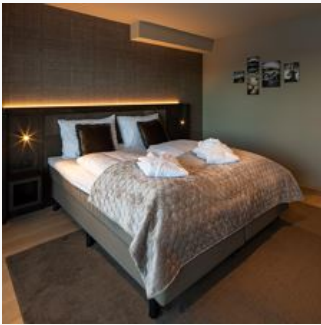

Kamers en appartementen

Huidige aanbiedingen

Tweepersoonskamer, douche of bad, WC, superior

1-2 Personen · 1 Slaapkamer

Luxe tweepersoonskamer (34-39m²) / boxspringbed (180x210) / badkamer met ligbad of regendouche / badjas en slippers / minibar /Nespresso apparaat en waterkoker /safe / balkon of terras met meubilair.