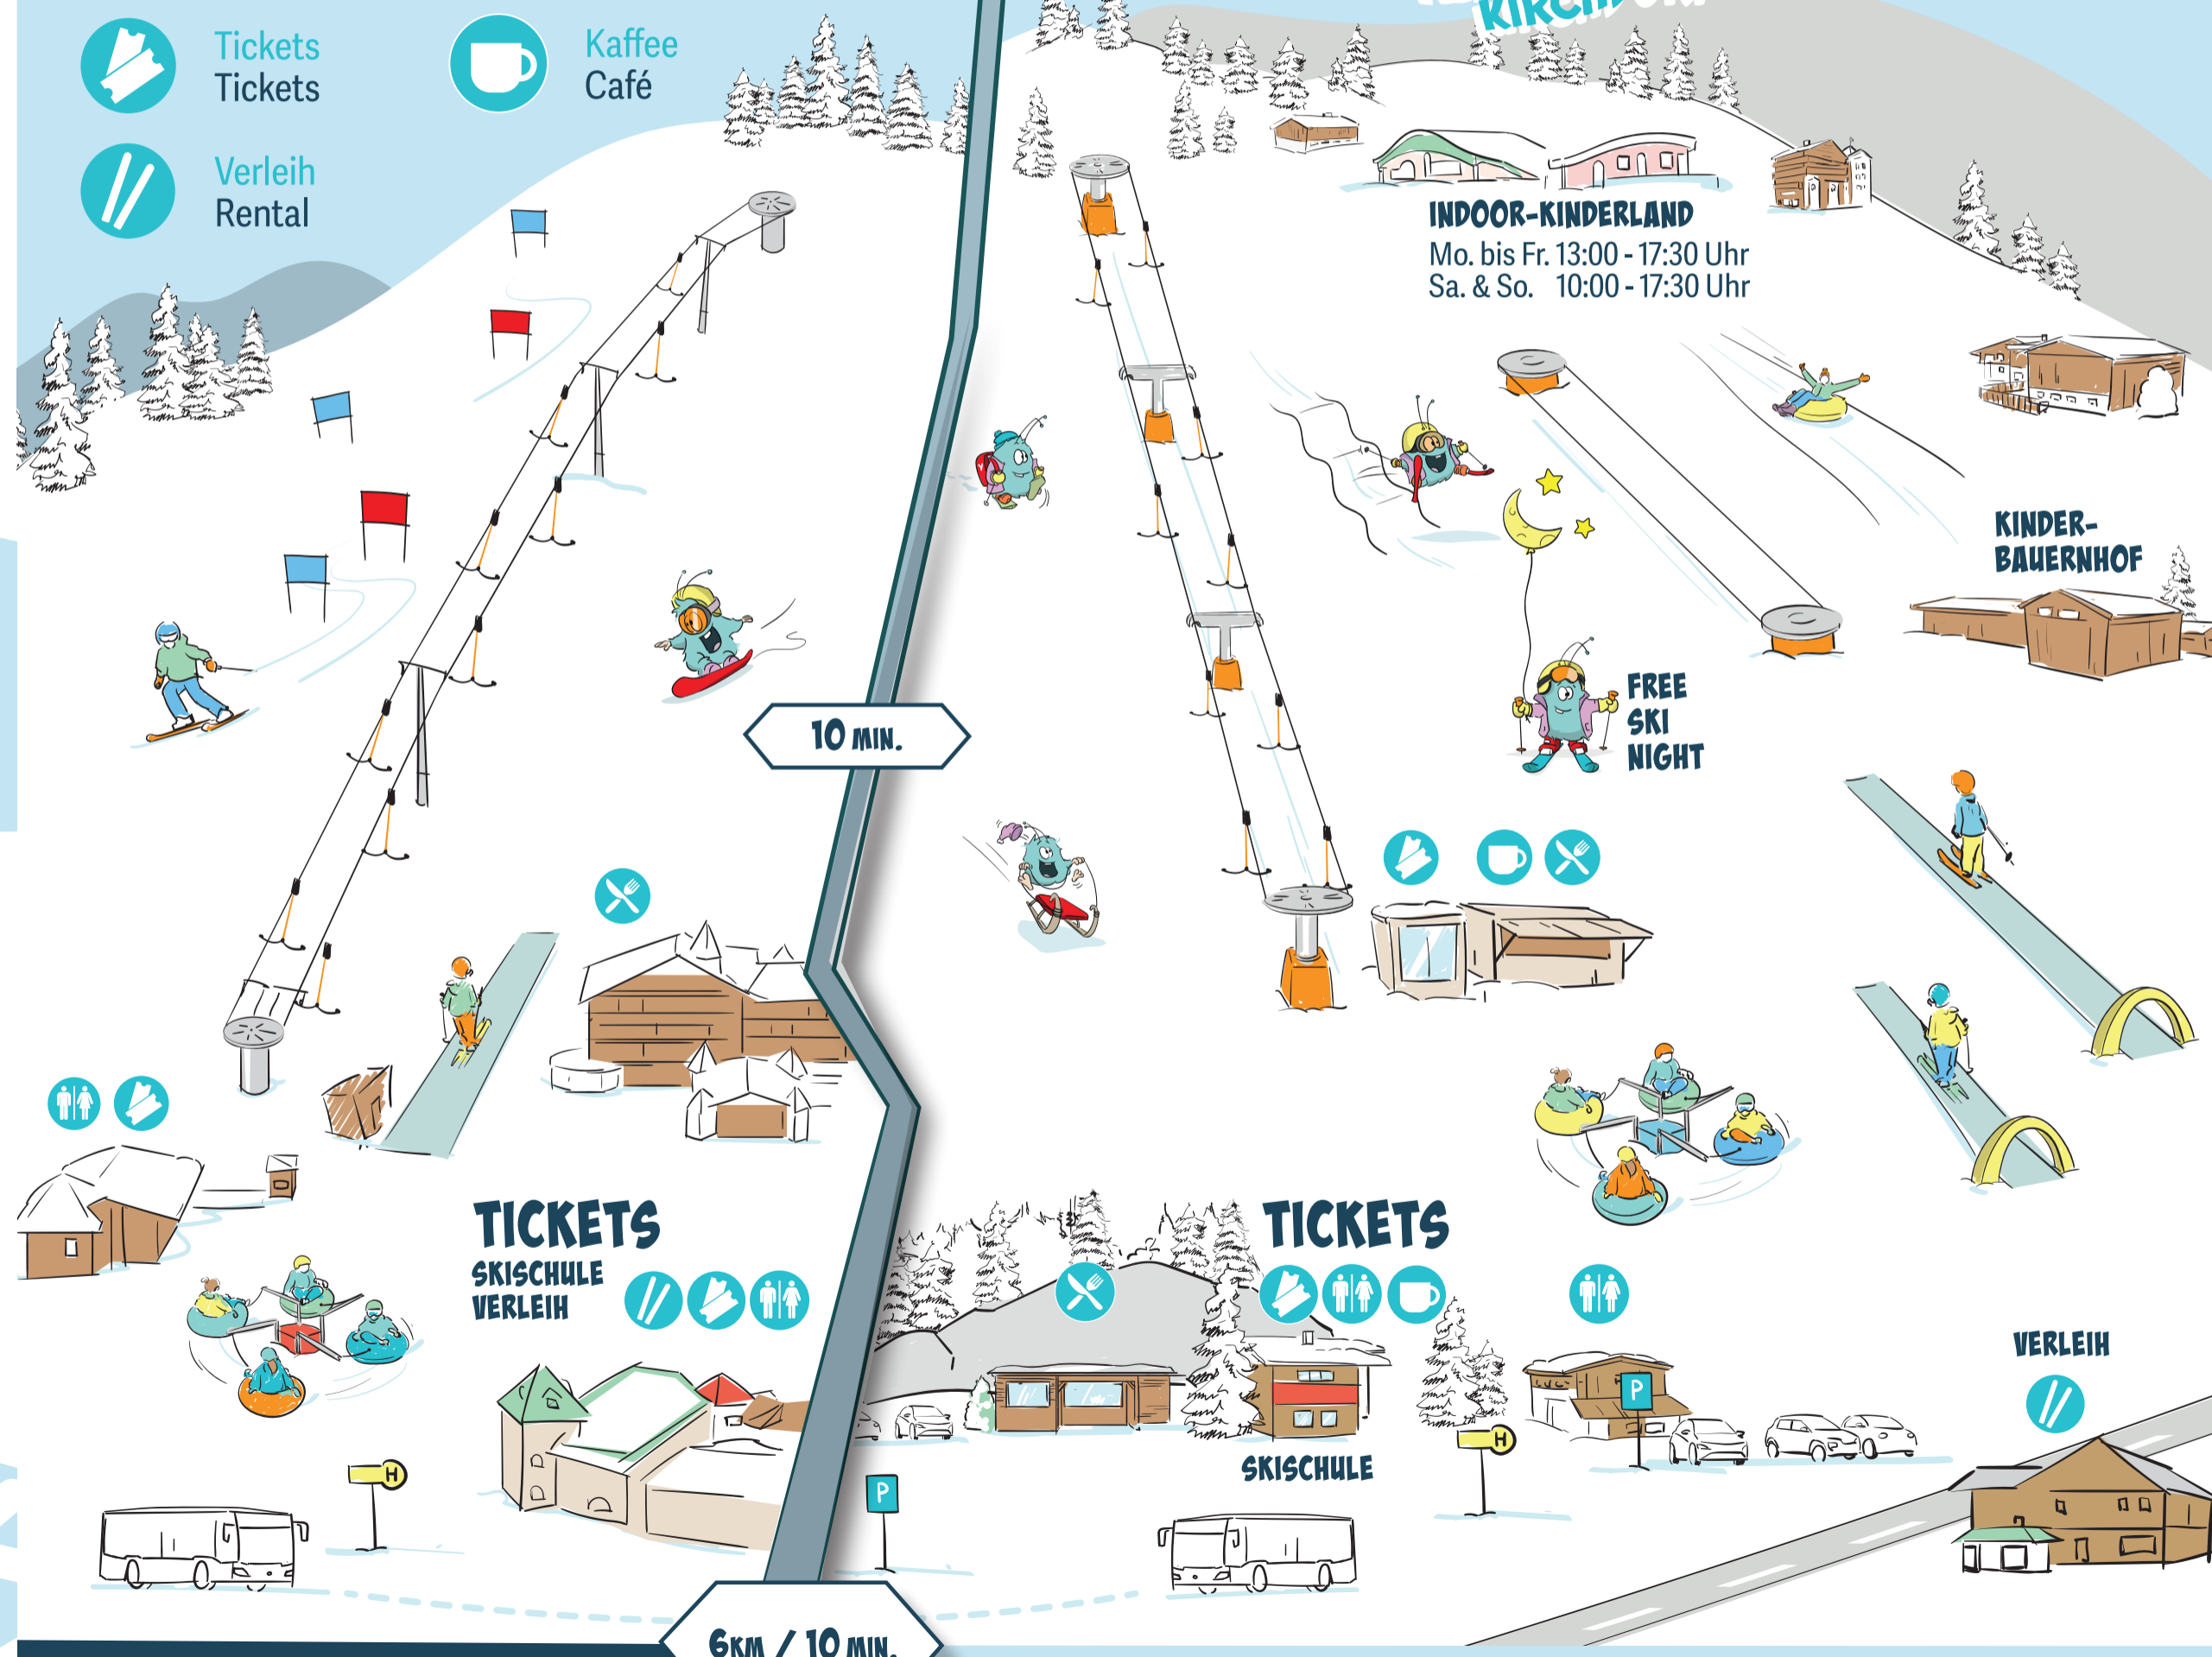

ÜBERBLICK

MY KITZALPS-TICKET

-  Toilette Toilet
-  Gastronomie Catering
-  Tickets Tickets
-  Kaffee Café
-  Verleih Rental

TICKETS

Preise in Euro,
inkl. 10% MwSt.

**KINDER AB JAHRGANG 2018,
ERWACHSENE FAHREN ZUM KINDERTARIF!**

1 Tag „mykitzalps“ gültig bei Skilift Lärchenhof Erpfendorf und Yappys Winterland Kirchdorf, Murmi's Kinderland und Erlebnisbauernhof Oberhabach	24,50
3 Stunden	15,00
50-Punkte-Karte Seillift 1 Punkt, Schlepplift 3 Punkt, Karte auch als Geschenks-Gutschein erhältlich!	30,00

STARTERPAKET

Erwachsene (Jahrgänge 2008 und älter)	375,00
3 Tage Skischule (Kleingruppe) inkl. 1 Tag Yappys Winterland Kirchdorf und 2 Tage 3-Länder Freizeit Arena	
Kinder (Jahrgänge 2009 bis 2018)	360,00
5 Tage Skischule (Gruppenkurs) inkl. 1 Tag Yappys Winterland Kirchdorf und 4 Tage 3-Länder Freizeit Arena	

SKILIFT LÄRCHENHOF ERPFENDORF

YAPPY'S WINTERLAND KIRCHDORF