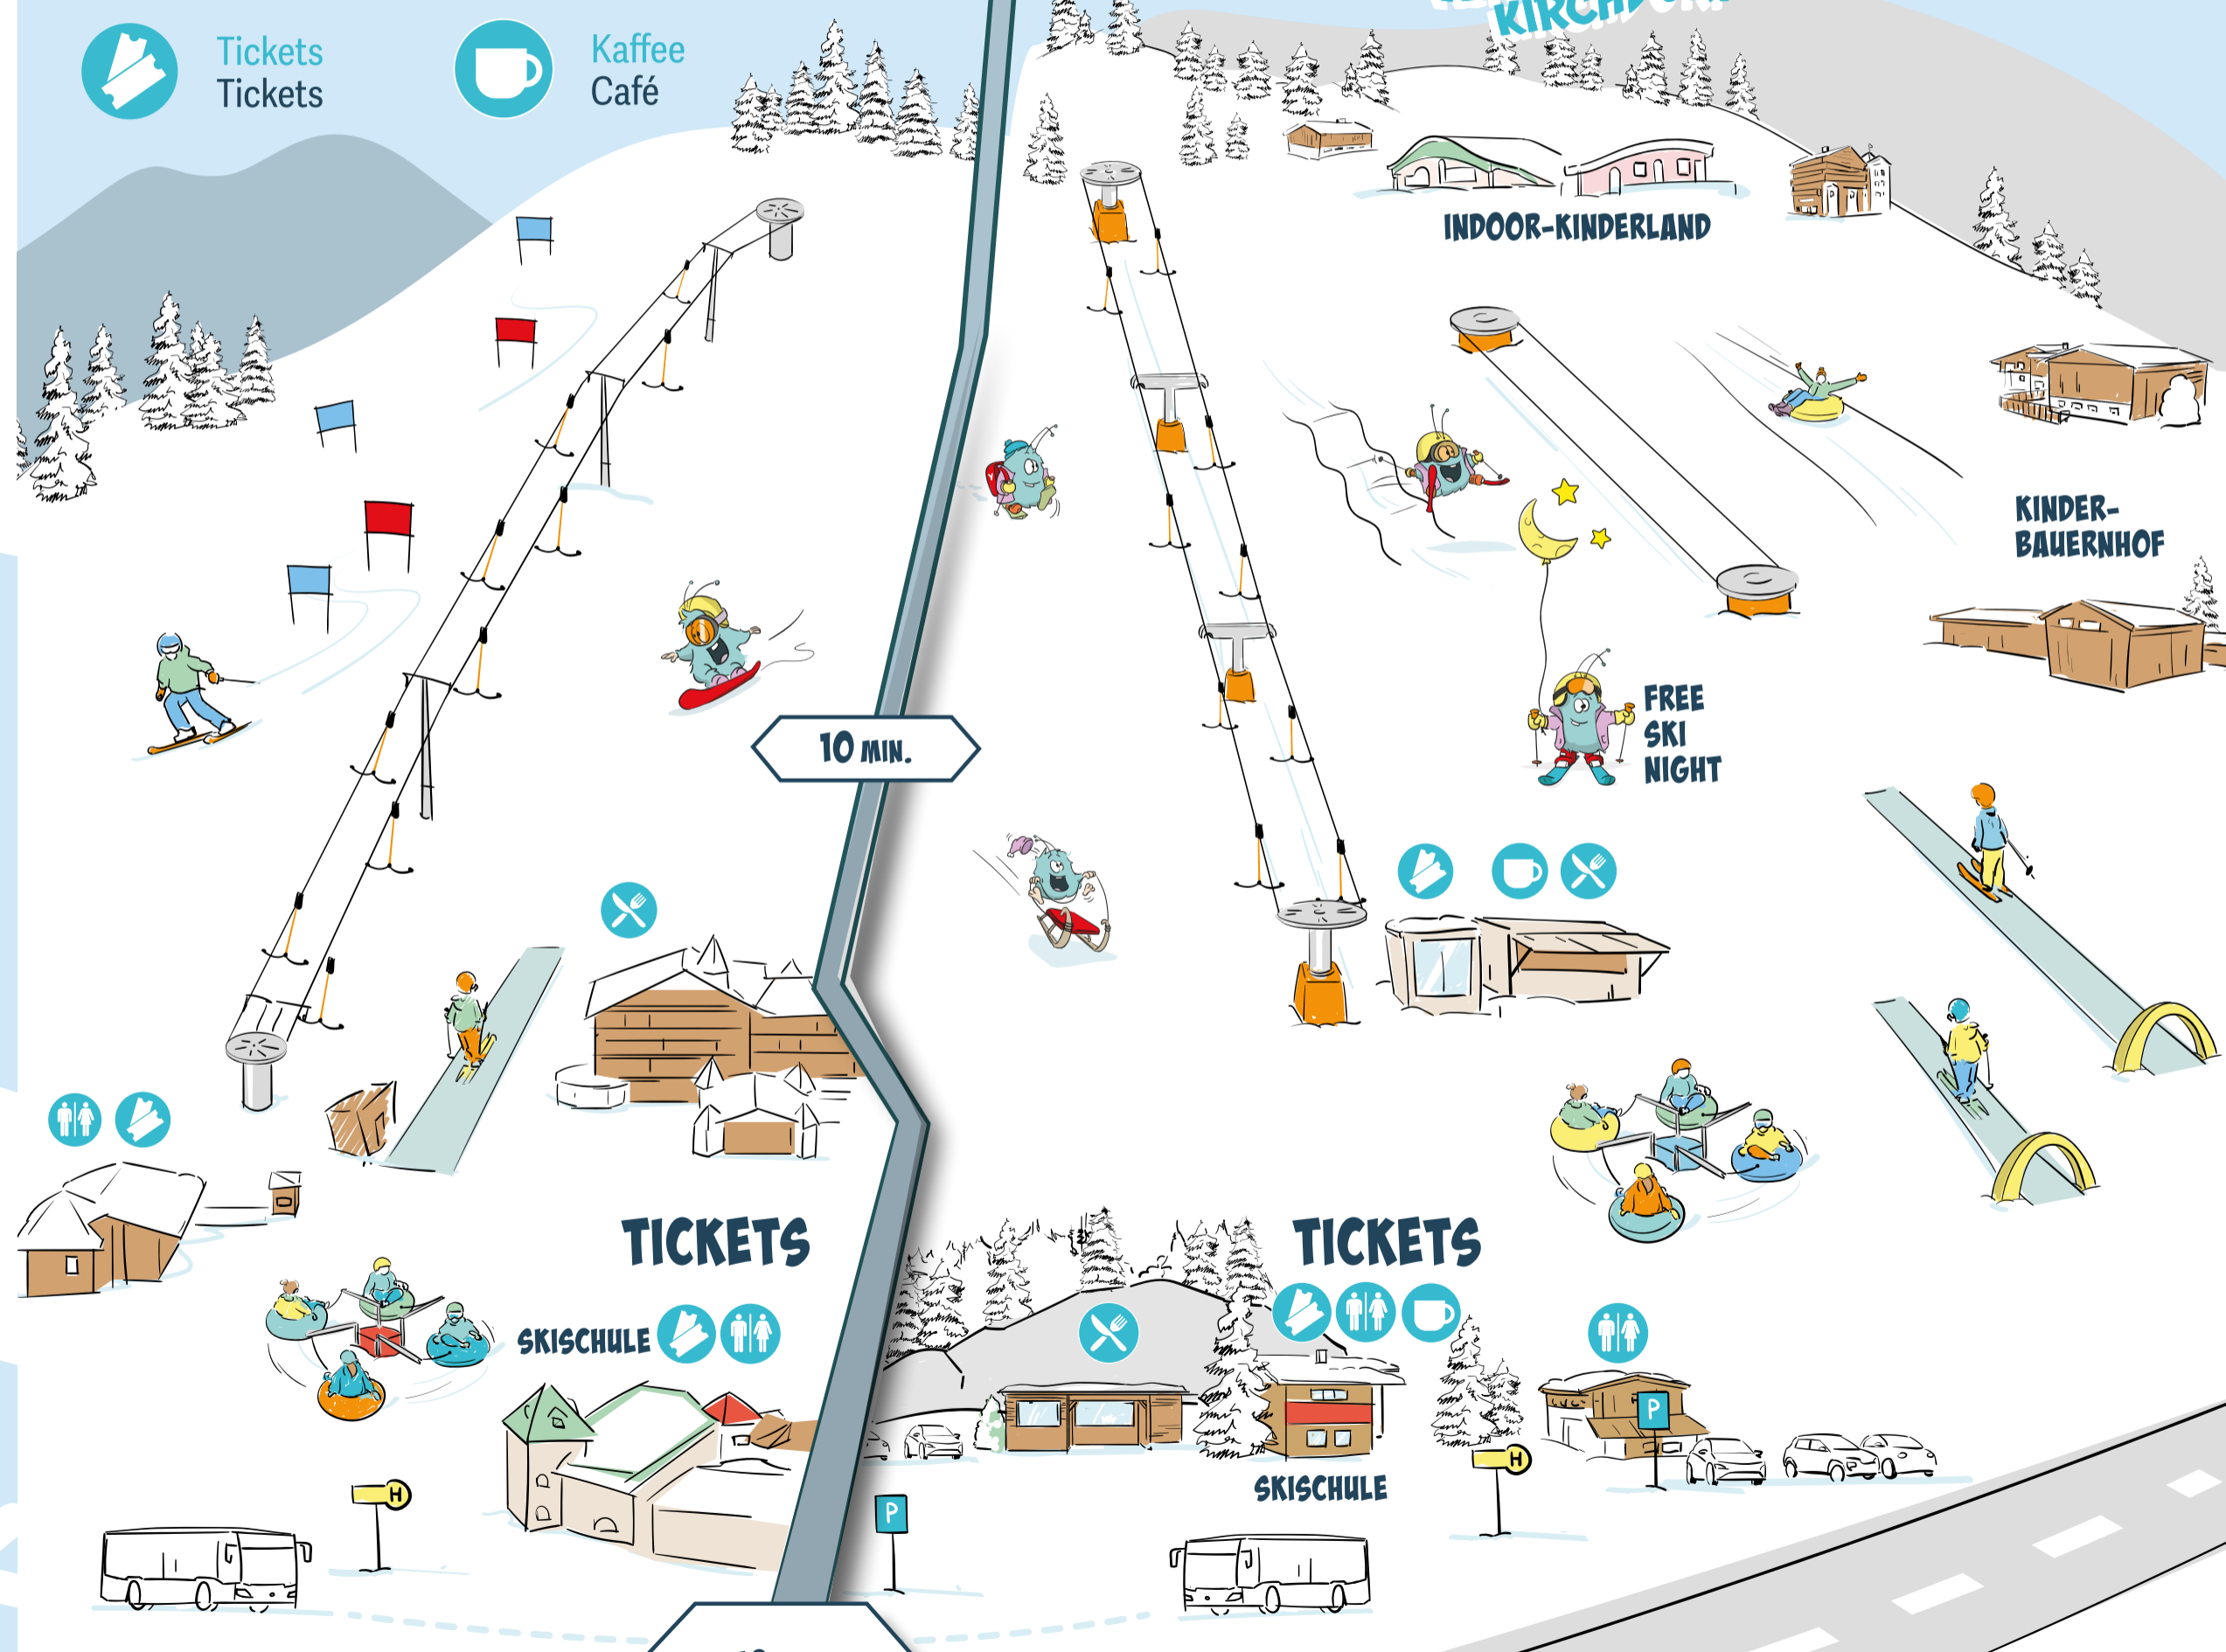

ÜBERBLICK

MY KITZALPS-TICKET

Toilette
Toilet

Gastronomie
Catering

Tickets
Tickets

Kaffee
Café

TICKETS

**KINDER AB JAHRGANG 2018,
ERWACHSENE FAHREN ZUM KINDERTARIF!**

1 Tag „mykitzalps“
inkl. Indoor Kinderland
und Kinder Bauernhof 24,50

3 Stunden 15,00

50-Punkte-Karte 30,00
Seillift 1 Punkt, Schlepplift 3 Punkt,
Karte auch als Geschenks-Gutschein erhältlich!

STARTERPAKET

Erwachsene (Jahrgänge 2008 und älter) 375,00

3 Tage Kleingruppe
inkl. 1 Tag Liftkarte Kirchdorf
und 2 Tage Arena

Kinder (Jahrgänge 2009 bis 2018) 360,00

5 Tage Gruppenkurs
inkl. 1 Tag Liftkarte Kirchdorf
und 4 Tage Arena

Betriebszeiten täglich von 9:00 bis 16:00 Uhr

FREE SKI NIGHT

Jeden Montag von 19:00 - 21:00 Uhr
Every monday from 7:00 - 9:00 pm

www.yappys-winterland.tirol

SKILIFTE LÄRCHENHOF

YAPPY'S WINTERLAND KIRCHDORF