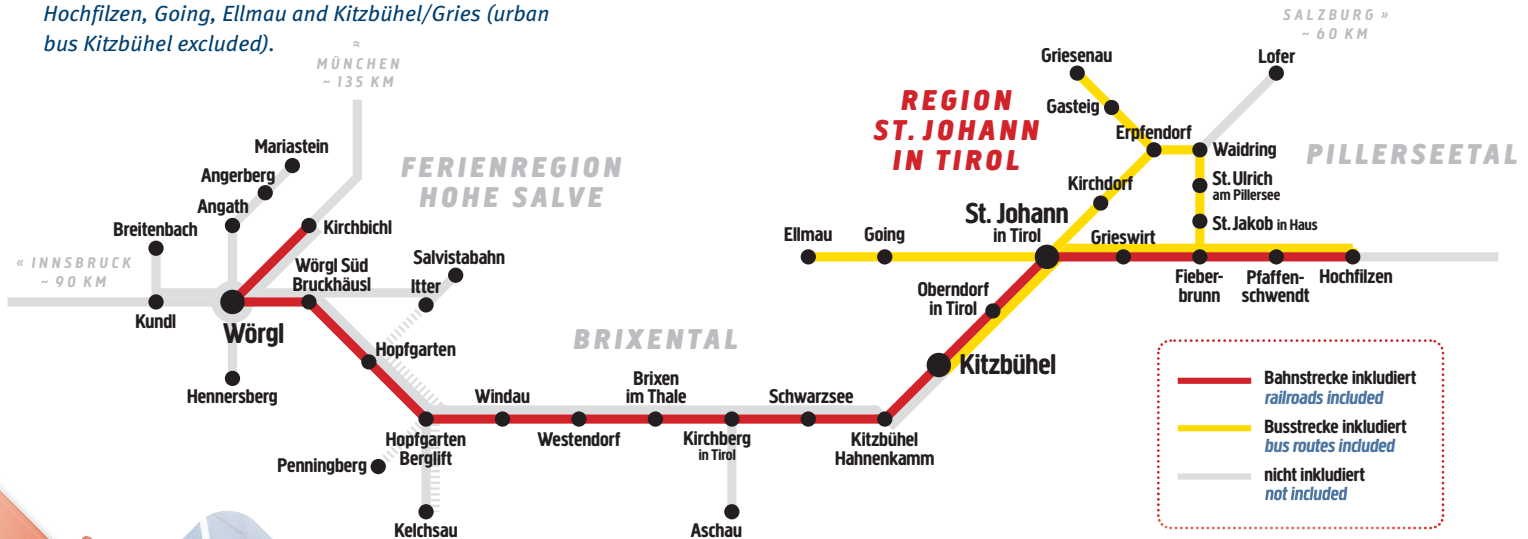

You receive the guest card upon arrival as soon as you record your stay in the accommodation's guest book in St. Johann in Tirol, Oberndorf, Kirchdorf and Erpfendorf starting from just one overnight stay. The guest card also serves as your ticket to the Kitzbühel Alps. With it, you can travel by commuter train as well as by bus – see following page.

Die Gästekarte ist gleichzeitig Ihre **Fahrkarte** in den Kitzbüheler Alpen: **Nahverkehrszüge & Busse** inklusive – mehr dazu auf der nächsten Seite!

Für weitere Infos
QR-Code scannen oder auf
kitzalps.cc/card

Guest card = ticket

Bus & train inclusive

Quickly, conveniently and environmentally friendly: Your guest card is your ticket on your travels through the Kitzbühel Alps. This service includes all commuter trains (IC, EC and Railjet trains excluded) on the route Kirchbichl-Hochfilzen. By bus you can use all routes in these towns: St. Johann in Tirol, Oberndorf, Kirchdorf, Erpfendorf, Waidring, St. Ulrich, Fieberbrunn, Hochfilzen, Going, Ellmau and Kitzbühel/Gries (urban bus Kitzbühel excluded).

Gästekarte = Fahrkarte

Bus & Bahn inklusive!

Einfach, schnell und umweltfreundlich: Ihre Gästekarte wird zu Ihrer **Fahrkarte** für den Nahverkehr durch die Kitzbüheler Alpen.

Ob **autofreie Anreise** oder **Tagesausflug** – einfach alle Nahverkehrszüge (also ohne IC, EC & Railjet) innerhalb der Region von **Kirchbichl bis Hochfilzen** benutzen.