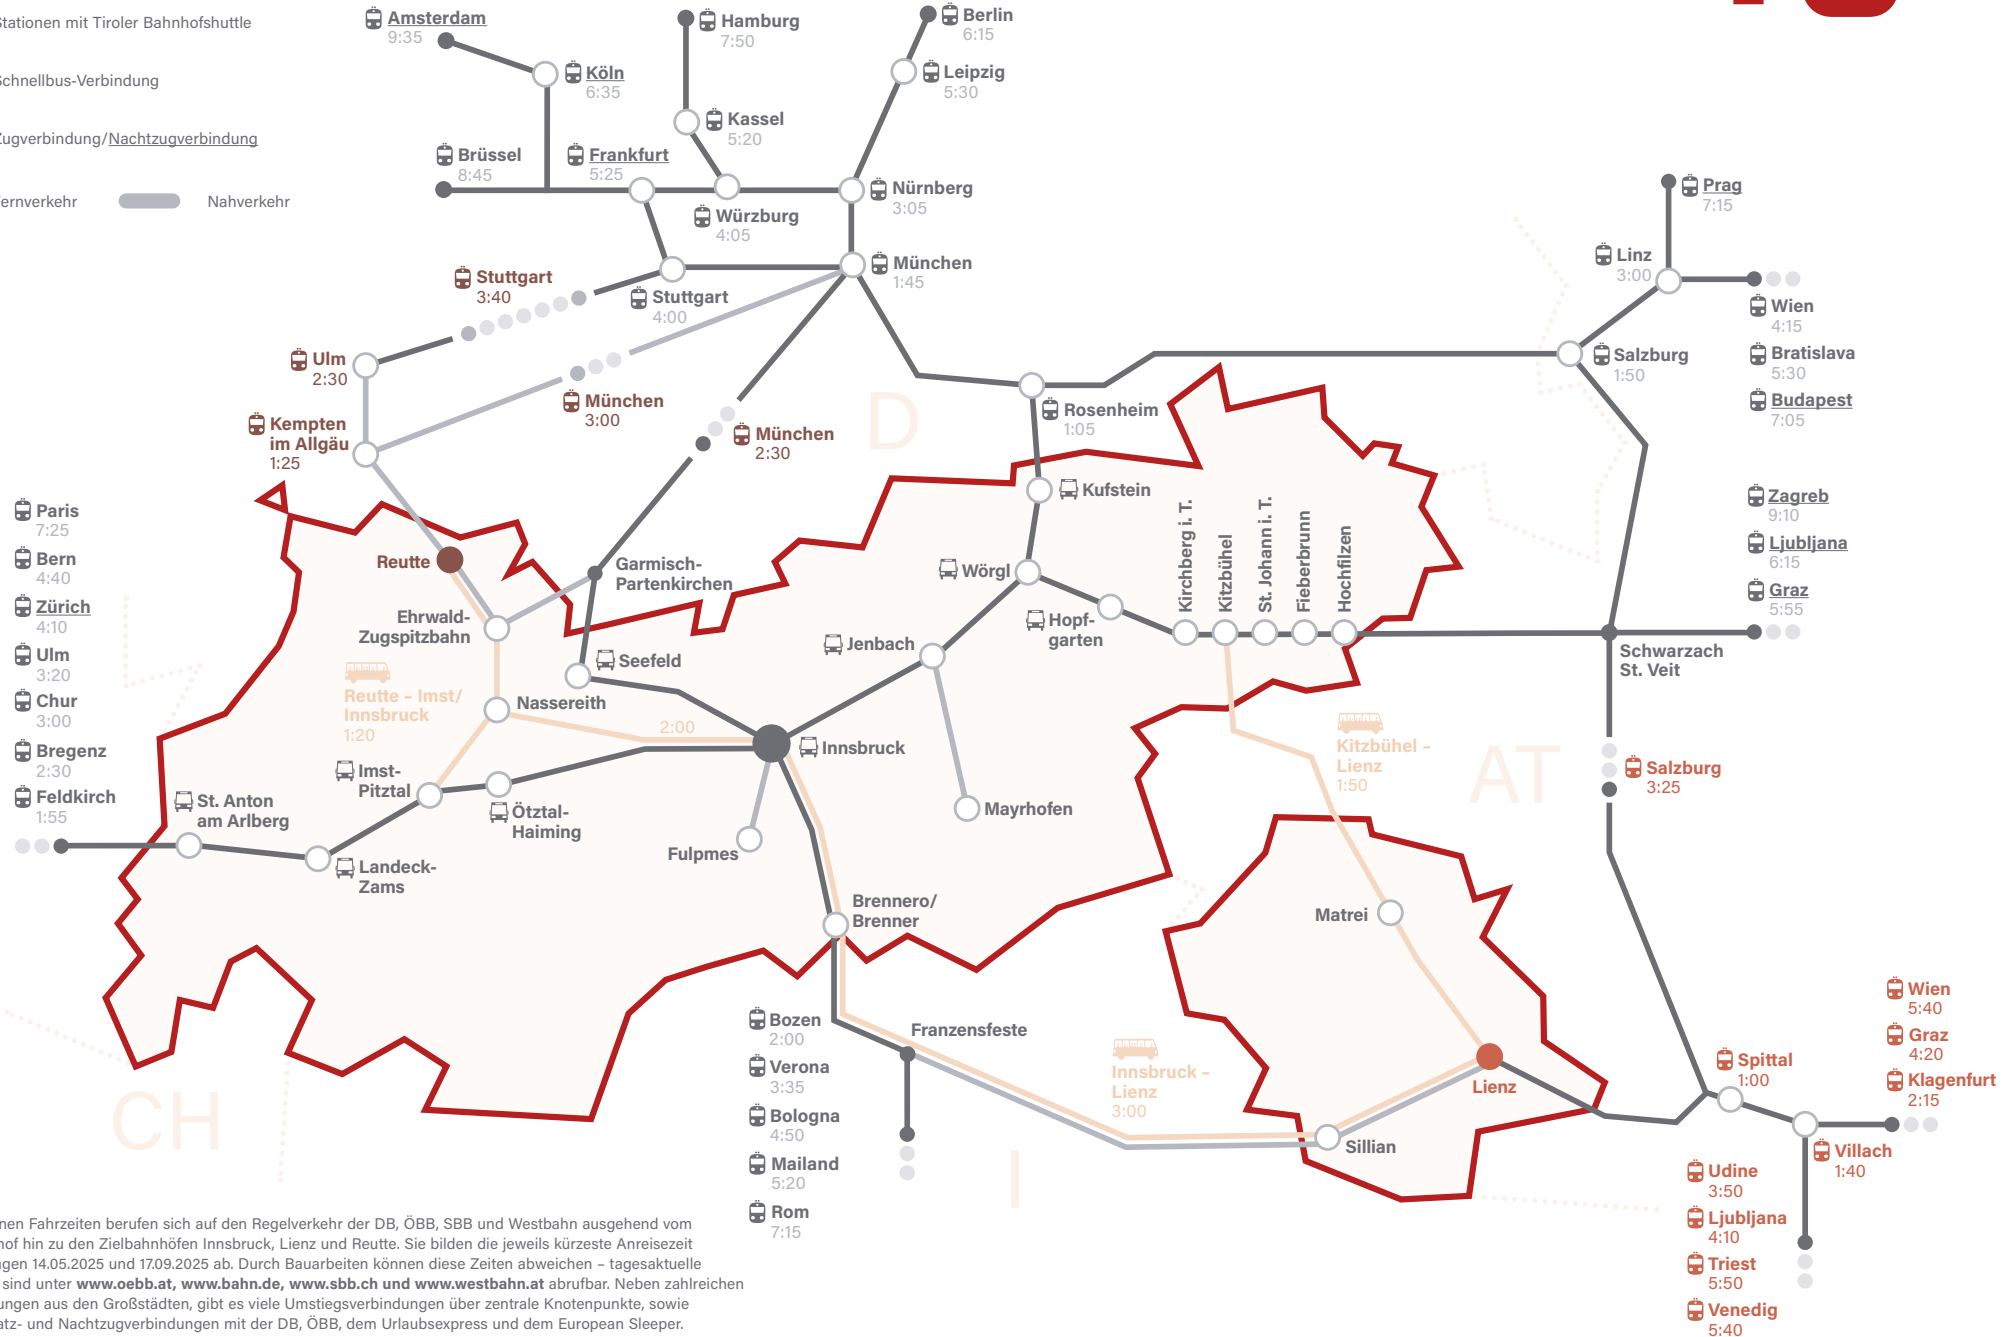

MIT DER BAHN NACH TIROL

-  Stationen mit Tiroler Bahnhofshuttle
-  Schnellbus-Verbindung
-  Zugverbindung/Nachtzugverbindung
-  Fernverkehr
-  Nahverkehr

Die angegebenen Fahrzeiten berufen sich auf den Regelverkehr der DB, ÖBB, SBB und Westbahn ausgehend vom Abfahrtsbahnhof hin zu den Zielbahnhöfen Innsbruck, Lienz und Reutte. Sie bilden die jeweils kürzeste Anreisezeit an den Stichtagen 14.05.2025 und 17.09.2025 ab. Durch Bauarbeiten können diese Zeiten abweichen – tagesaktuelle Informationen sind unter www.oebb.at, www.bahn.de, www.sbb.ch und www.westbahn.at abrufbar. Neben zahlreichen Direktverbindungen aus den Großstädten, gibt es viele Umstiegsverbindungen über zentrale Knotenpunkte, sowie saisonale Zusatz- und Nachtzugverbindungen mit der DB, ÖBB, dem Urlaubsexpress und dem European Sleeper.