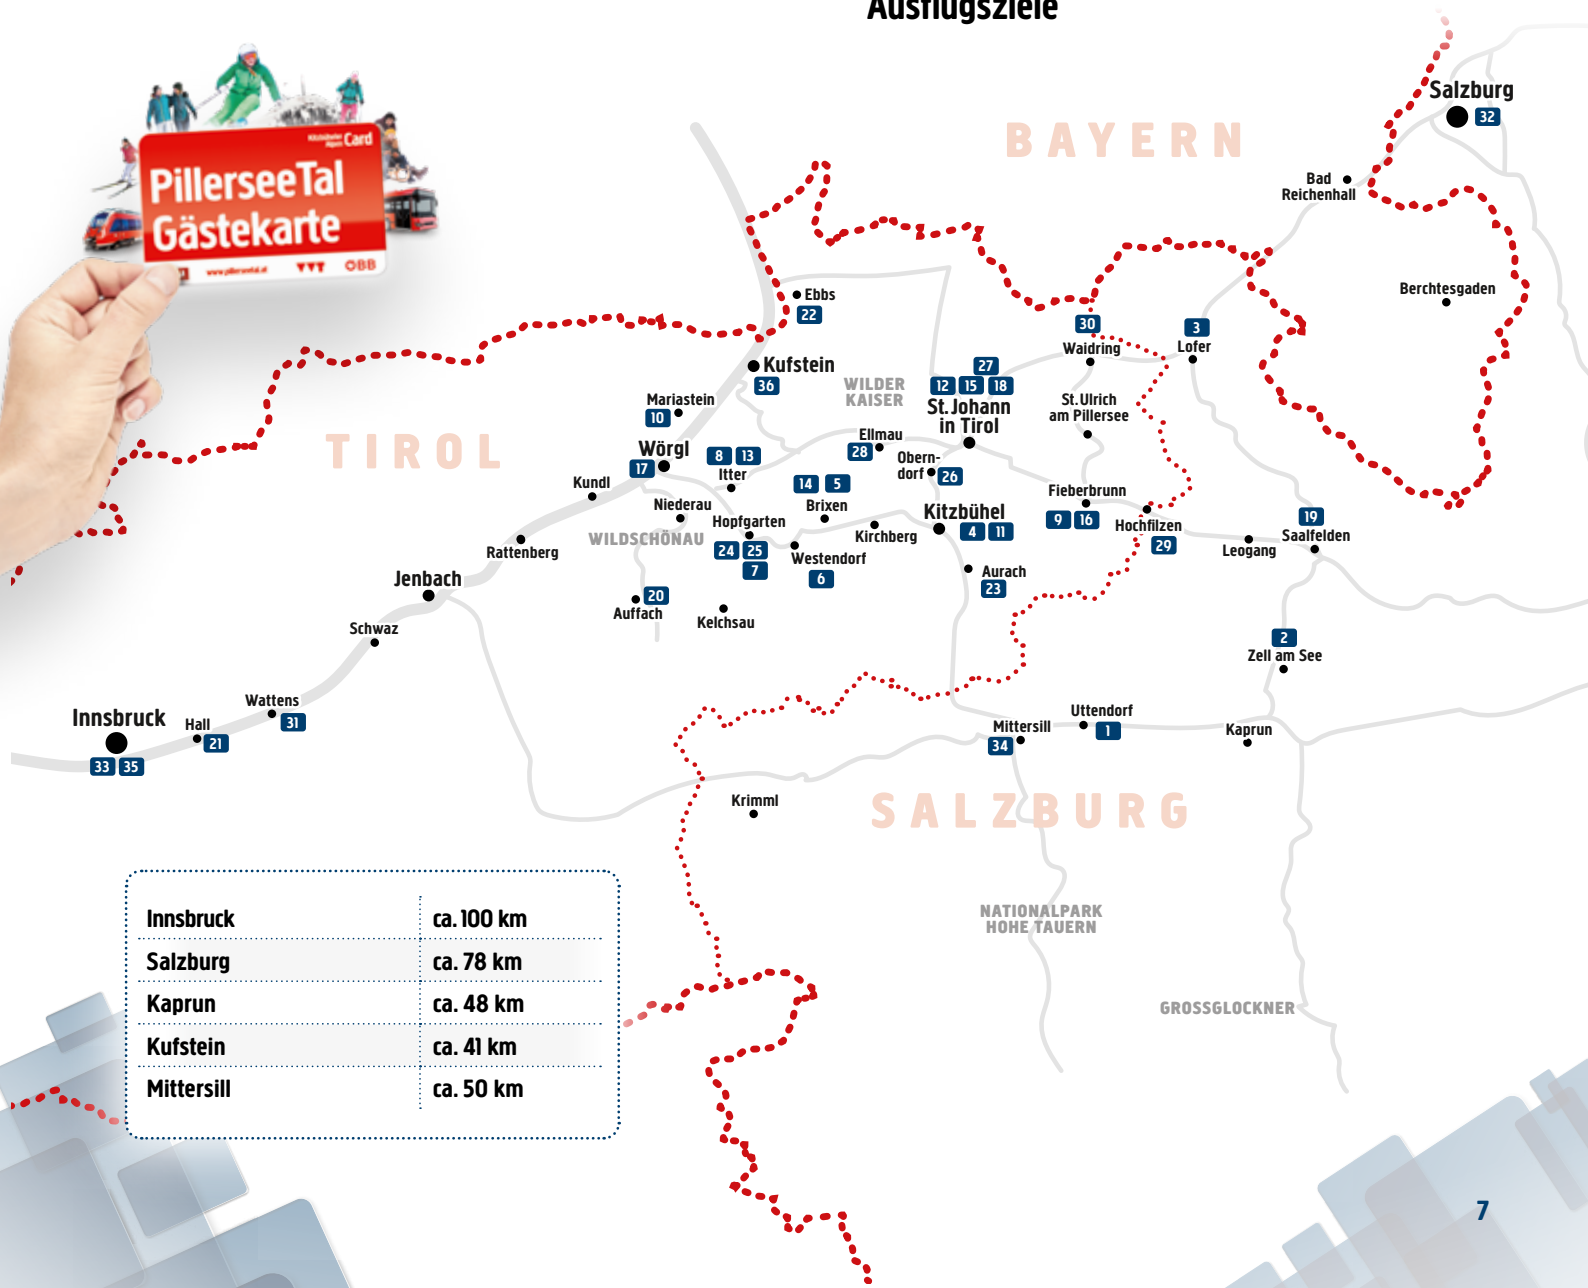

Ob **autofreie Anreise** oder **Tagesausflug** – einfach alle Nahverkehrszüge (also ohne IC, EC & RailJet) innerhalb der Region von **Kirchbichl — Hochfilzen** benutzen. Mit dem Bus fahren Sie bis nach **Kitzbühel, Ellmau und Lofer**.

Für detaillierte Fahrpläne QR-Code mit dem Smartphone scannen oder auf pillerseetal.at/mobilitaet

Map

Discounts on activities & destinations for day trips

Übersichtskarte

Vergünstigte Aktivitäten & Ausflugsziele

Innsbruck	ca. 100 km
Salzburg	ca. 78 km
Kaprun	ca. 48 km
Kufstein	ca. 41 km
Mittersill	ca. 50 km

Park & Ride

Auto abstellen, Bahn fahren, genießen

Mit Ihrer **gültigen Gästekarte** ist das Parken am Bahnhof während Ihrer Zugfahrt kostenlos. Bitte legen Sie die ausgefüllte **P+R Bestätigung** (bei Ihrem Vermieter und in den Tourismusbüros erhältlich) gut sichtbar hinter die Windschutzscheibe Ihres Autos.

Park & Ride **Parkplätze** finden Sie in Fieberbrunn, Hochfilzen, Hopfgarten, Westendorf, Brixen im Thale, Kirchberg in Tirol, Kitzbühel und St. Johann in Tirol.

Park & Ride

Leave your car behind, take the train & enjoy