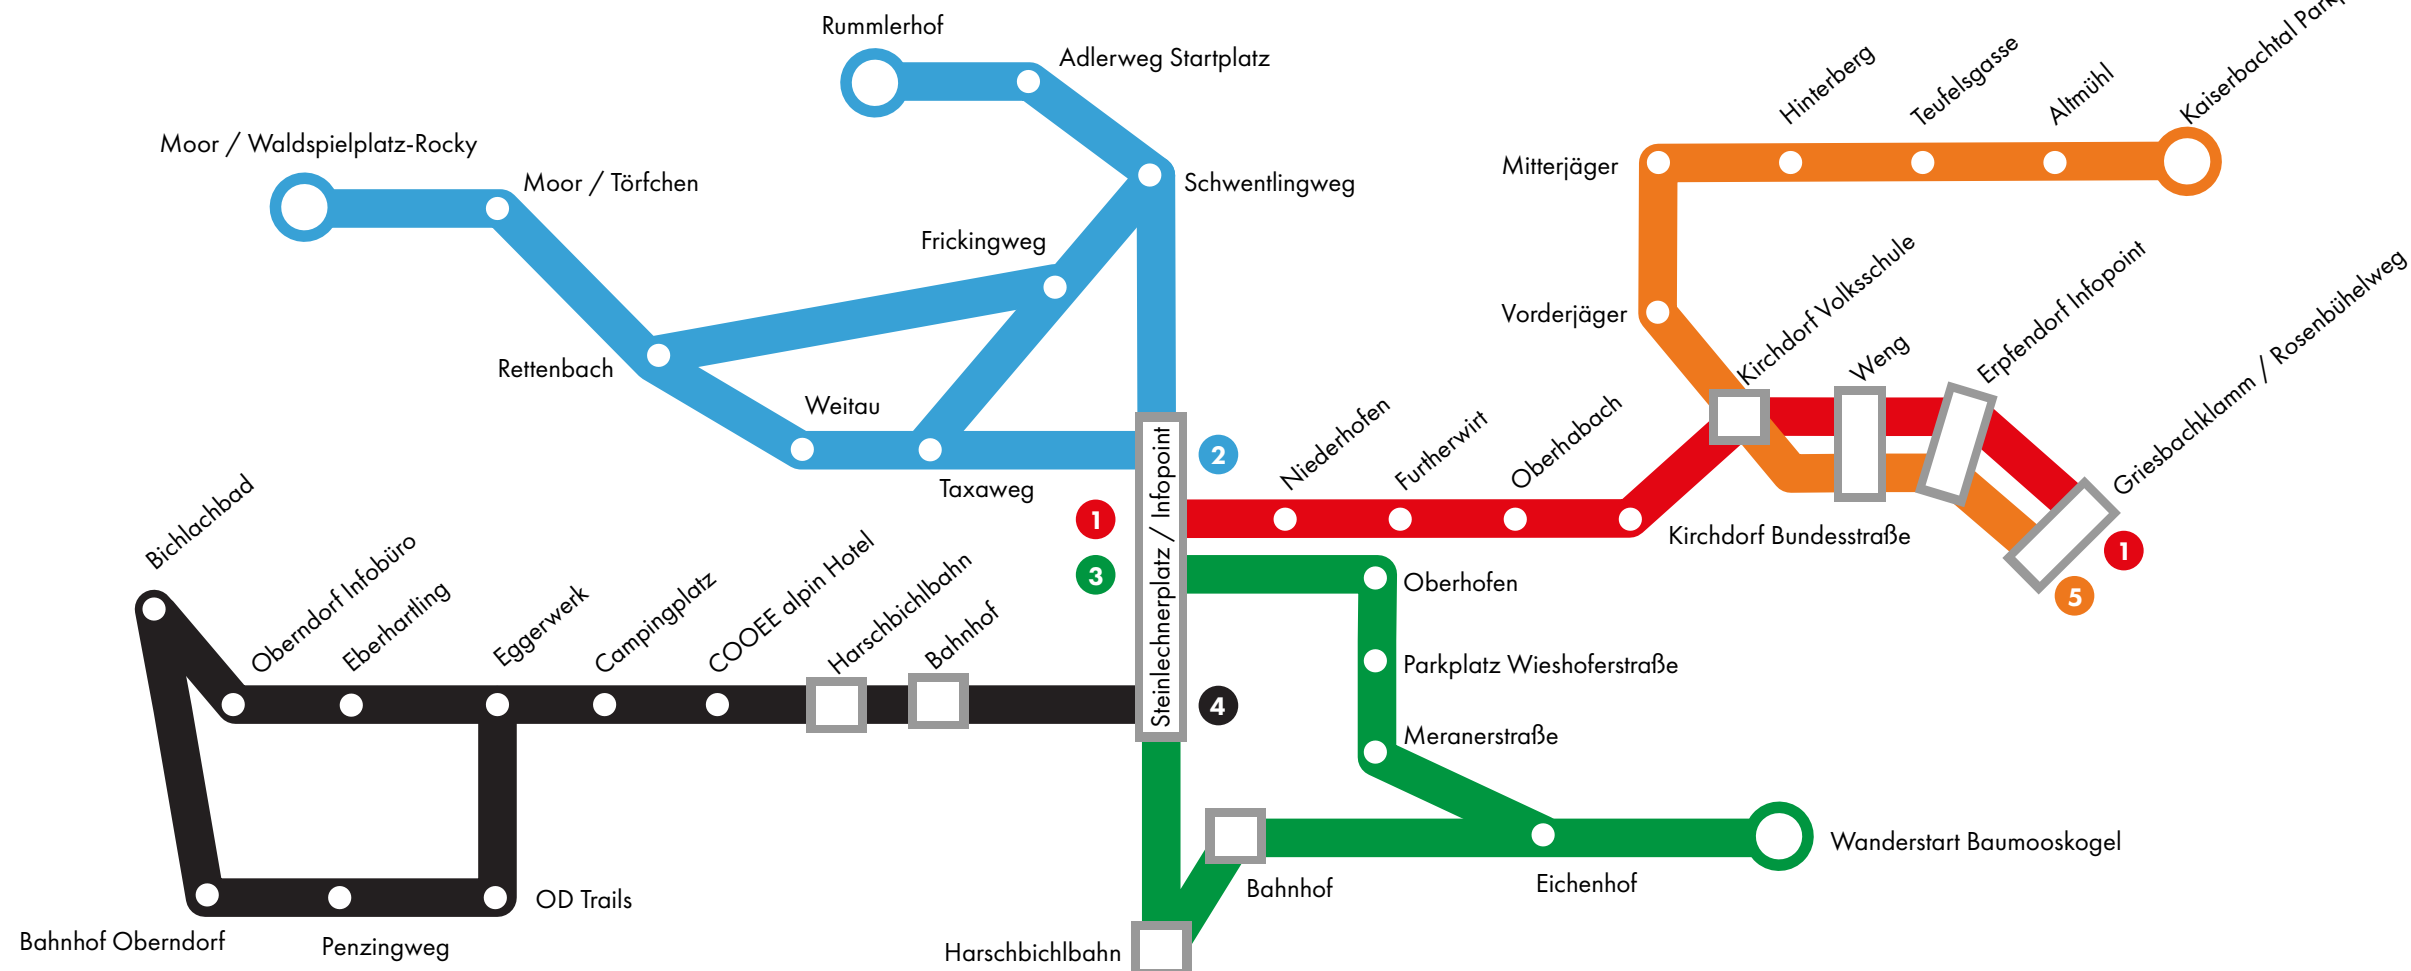

OKTO WANDERBUS

Der Okto Wanderbus bringt Sie zu den schönsten Flecken der Region St. Johann in Tirol, Oberndorf, Kirchdorf und Erpfendorf. Die Nutzung ist für alle **kostenlos!**

Infos & Plan:
www.kitzalps.cc/wanderbus

Region St. Johann in Tirol
6380 St. Johann in Tirol, Poststraße 2
Tel. +43 5352 63335-0
www.kitzalps.cc

OKTO WANDERBUS Busplan 2024

(30. Juli bis 31. Oktober 2024)

Legende

- **Okto Wanderbus 1** (Red line)
  Steinlechnerplatz / Infopoint • Niederhofen • Furtherwirt • Oberhabach • Kirchdorf Bundesstraße • Kirchdorf Volksschule • Weng • Erpfendorf Infopoint • Griesbachklamm / Rosenbühelweg
- **Okto Wanderbus 2** (Blue line)
  Steinlechnerplatz / Infopoint • Schwentlingweg • Adlerweg • Startplatz • Rummlerhof • Frickingweg • Rettenbach • Moor/Törfchen • Moor/Waldspielplatz-Rocky • Weitau • Taxaweg
- **Okto Wanderbus 3** (Green line)
  Steinlechnerplatz / Infopoint • Harschbichlbahn • Bahnhof St. Johann in Tirol • Eichenhof • Wanderstart Baumooskogel • Eichenhof • Meranerstraße • Parkplatz Wieshoferstraße • Oberhofen
- **Okto Wanderbus 4** (Black line)
  Steinlechnerplatz / Infopoint • Bahnhof St. Johann in Tirol • Harschbichlbahn • COOEE alpin Hotel • Campingplatz • Eggerwerk • Eberhartling • Oberndorf Infobüro • Bichlachbad • Bahnhof Oberndorf • Penzingweg • OD Trails
- **Okto Wanderbus 5** (Orange line)
  Erpfendorf • Griesbachklamm / Rosenbühelweg • Weng • Kirchdorf Volksschule • Vorderjäger • Mitterjäger • Hinterberg • Teufelsgasse • Altmühl • Kaiserbachtal Parkplatz
- **Umstiegsmöglichkeit** (Square icon)
- **Haltestelle** (Circle icon)

Kostenlose, auf Wanderer bzw. Freizeitsportler eingeschränkte, Serviceleistung des Tourismusverbands. Um die nötigen Kapazitäten im Bus garantieren zu können, werden Gruppen ab 8 Personen darum gebeten, sich einen Tag vorher beim Tourismusverband anzumelden.