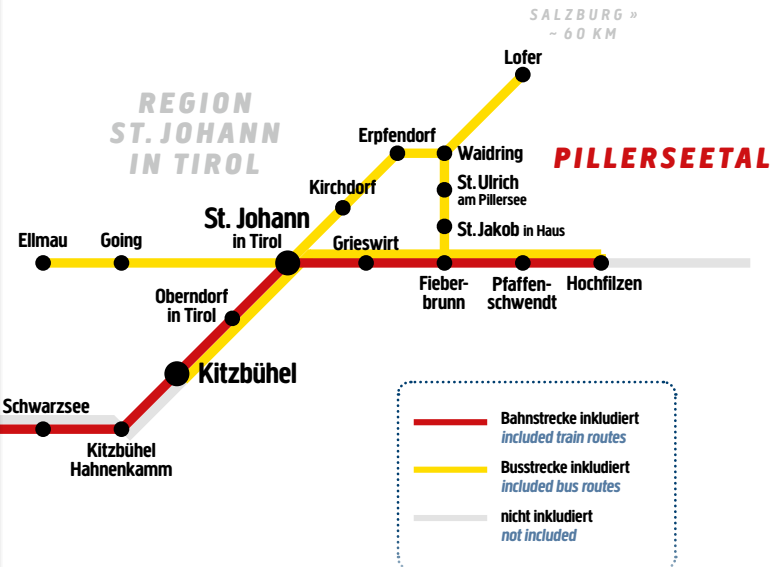

Sie erhalten die Gästekarte **bei Anreise** in Betrieben der Orte **Fieberbrunn, Hochfilzen, St. Jakob in Haus, St. Ulrich am Pillersee** und **Waidring** bereits ab einer Übernachtung.

Die Gästekarte ist gleichzeitig Ihre **Fahrkarte** in den Kitzbüheler Alpen: **Nahverkehrszüge & Busse** inklusive – mehr dazu auf der nächsten Seite.

Für weitere Infos QR-Code mit dem Smartphone scannen oder auf card.pillerseetal.at

Guest card = train ticket

From guest to traveller in the blink of an eye.

Explore the Kitzbühel Alps by train quickly, conveniently and environmentally friendly. Your guest card is your **ticket on your travels** through the Kitzbühel Alps. This service includes all commuter trains (IC, EC and Railjet trains excluded) on the route **Kirchbichl — Hochfilzen** as well as **busses** within the region and to **Kitzbühel, Ellmau** and **Lofer**.

Gästekarte =

Fahrkarte

Bus & Zug inklusive!

(ausgenommen Stadtbus Kitzbühel)
(except Stadtbus Kitzbühel)

Einfach, schnell und umweltfreundlich: Ihre Gästekarte wird zu Ihrer **Fahrkarte** für den Nahverkehr durch die Kitzbüheler Alpen.