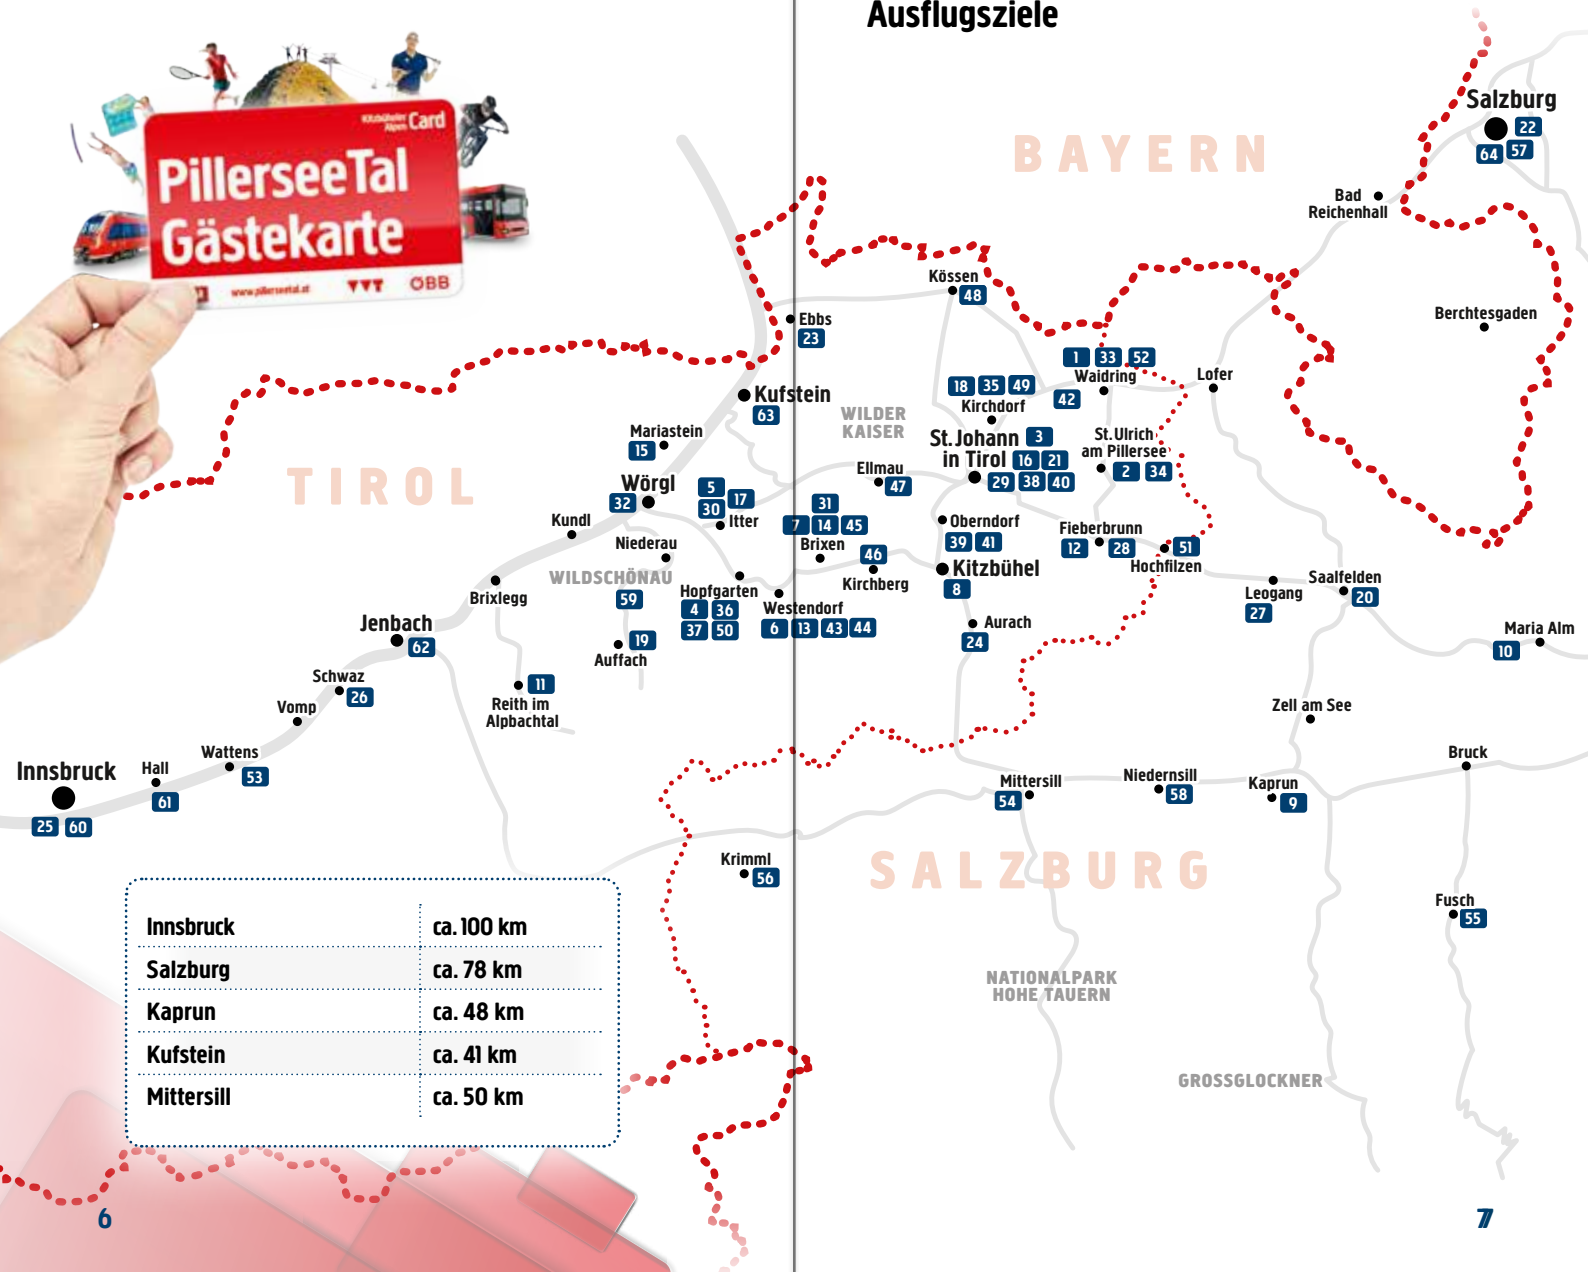

Ob **autofreie Anreise** oder **Tagesausflug** – einfach alle Nahverkehrszüge (also ohne IC, EC & RailJet) innerhalb der Region von **Kirchbichl — Hochfilzen** benützen. Mit dem Bus fahren Sie innerhalb der Region und bis nach **Kitzbühel, Ellmau** und **Lofer**.

Für detaillierte Fahrpläne QR-Code mit dem Smartphone scannen oder auf pillerseetal.at/mobiltaet

Map

Discounts on activities & destinations for day trips

Übersichtskarte

Vergünstigte Aktivitäten & Ausflugsziele