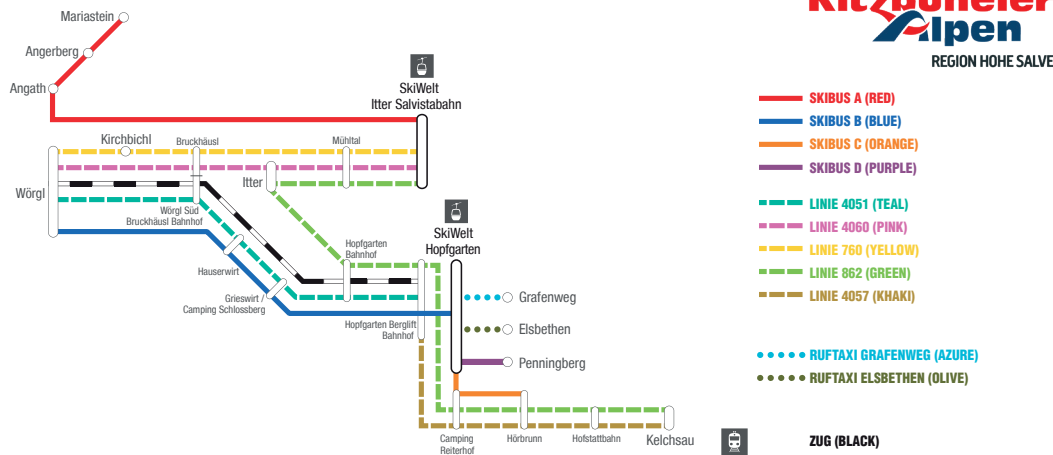

# Skibusfahrplan 2024/25

Gültig während des Skibetriebes 2024/25  
Valid during the 2024/25 ski season.

**Nur bei geschlossener  
Talabfahrt.**

## Ruftaxi Lindrainweg – SkiWelt Hopfgarten

HALTESTELLE   STOP	TÄGLICH   DAILY
<b>Lindrainweg – SkiWelt Hopfgarten</b>	
○ Lindrainweg (bis Hinting)	09:00
○ <b>SkiWelt Hopfgarten</b> (Haltestelle direkt beim Parkhaus der Bergbahn Hopfgarten)	<b>09:10</b>

<b>SkiWelt Hopfgarten – Lindrainweg</b>	
○ <b>SkiWelt Hopfgarten</b> (Haltestelle direkt beim Parkhaus der Bergbahn Hopfgarten)	<b>16:30</b>
○ Lindrainweg (bis Hinting)	16:40

Fahrplan gültig bis auf Widerruf | Timetable valid until further notice