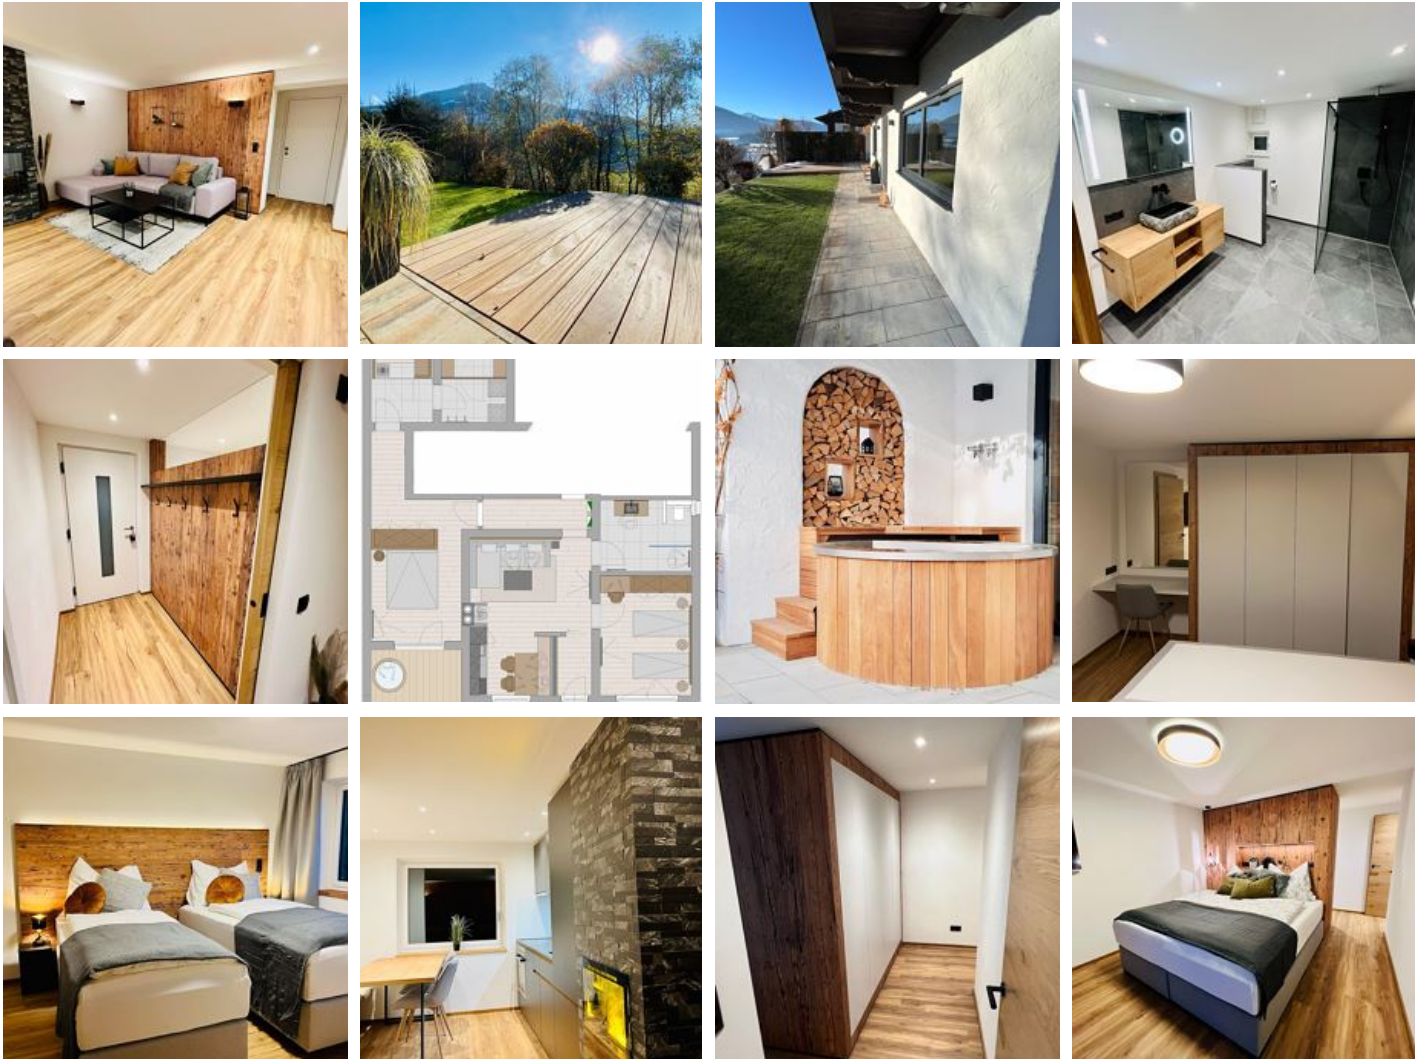

Das Berg

holiday apartment in Westendorf

Straßhäusl 52 · A-6363 Westendorf · dasberg1982@gmail.com · 0043 664 600035252

Das Berg

holiday apartment in Westendorf

"Das Berg 1982" Appartement – welches im Herbst 2021 in einem bestehenden Wohnhaus neu errichtet wurde – befindet sich in Westendorf auf mittlerer Höhe des „Salvenbergs“. Es besticht durch einen einzigartigen Blick auf den bekannten Ski-Berg „Nachtsöllberg“, welcher in Mitten des Skigebietes „Wilder Kaiser Brixental“ liegt. Das moderne, stilvoll und gleichzeitig gemütlich eingerichtete Appartement befindet sich im Erdgeschoss und ist über eine wundervoll gestaltete Gartenanlage mitsamt Treppe zu erreichen. In der Wohnküche lädt ein gemütliches Cool Fire zum Entspannen ein. „Das Berg 1982“ Appartement hat eine Größe von ca. 80 qm und ist mit handgefertigten Möbeln von Tischlern aus der Region und hochwertigen Interieur gemütlich und gleichzeitig modern eingerichtet. Außerdem verfügt das Appartement über eine voll ausgestattete Küche mit Ceran-Kochfeld, Kühlschrank, Backofen, Geschirrspüler und Dunstabzug. Das geräumige Badezimmer ist mit einer großzügigen Dusche ausgestattet.

on the hiking path · right on the bike path · meadowlands · quiet location · outskirts of town

Rooms and Apartments

Current Offers

Apartment, shower, toilet, 2 bed rooms

1-5 Personen · 2 Bedrooms · 80 m²

„Das Berg 1982“ Appartement hat eine Größe von ca. 80 qm und ist mit handgefertigten Möbeln von Tischlern aus der Region und hochwertigen Interieur gemütlich und gleichzeitig modern eingerichtet.

ab
€ 328,00

per apartment on 18.07.2024

TO THE OFFER

Apartment, shower, toilet, 2 bed rooms

1-5 Personen · 2 Bedrooms · 80 m²

„Das Berg 1982“ Appartement hat eine Größe von ca. 80 qm und ist mit handgefertigten Möbeln von Tischlern aus der Region und hochwertigen Interieur gemütlich und gleichzeitig modern eingerichtet.