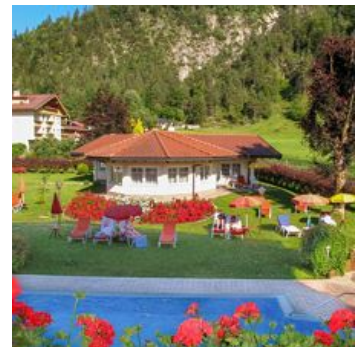

Hotel in Erpfendorf

Der Berghof mit seinem stattlichen Haupthaus eingebettet in eine 6000 qm große Hotelanlage, liegt ruhig und idyllisch im sonnigen Dorfkern Erpfendorfs. Alle Zimmer sind mit Bad/WC oder Dusche/WC, Haarfön, Balkon, Telefon, gemütlicher Sitzecke, Zimmersafe und TV mit Kabelanschluß ausgestattet. Im Haupthaus befindet sich ein Personenlift. Wir bieten unseren Gästen gemütliche Gast- und Aufenthaltsräume und eine großzügige Hausbar. In stilvollen Speisesälen bieten wir das Beste aus Küche und Keller.

Ruhige Lage · Zentrale Lage · Direkt an der Loipe · Direkt am Radweg · Direkt an d. Ski-/ Wander-/ Bushaltestelle · Waldnähe · Wiesenlage ·
Wannenbäder · Kosmetiksalon · Sauna · Dampf-Aroma-Sauna · Dampfbad · Massage · Whirlpool · Hallenbad · Gymnastik / -raum · Ruhe- /
Relaxingraum · Sanarium