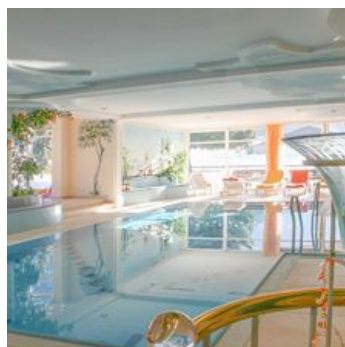

Hotel in Erpfendorf

Der Berghof mit seinem stattlichen Haupthaus eingebettet in eine 6000 qm große Hotelanlage, liegt ruhig und idyllisch im sonnigen Dorfkern Erpfendorfs. Alle Zimmer sind mit Bad/WC oder Dusche/WC, Haarfön, Balkon, Telefon, gemütlicher Sitzecke, Zimmersafe und TV mit Kabelanschluß ausgestattet. Im Haupthaus befindet sich ein Personenlift. Wir bieten unseren Gästen gemütliche Gast- und Aufenthaltsräume und eine großzügige Hausbar. In stilvollen Speisesälen bieten wir das Beste aus Küche und Keller.

Ruhige Lage · Zentrale Lage · Direkt an der Loipe · Direkt am Radweg · Direkt an d. Ski-/ Wander-/ Bushaltestelle · Waldnähe · Wiesenlage ·
Wannenbäder · Kosmetiksalon · Sauna · Dampf-Aroma-Sauna · Dampfbad · Massage · Whirlpool · Hallenbad · Gymnastik / -raum · Ruhe- /
Relaxingraum · Sanarium