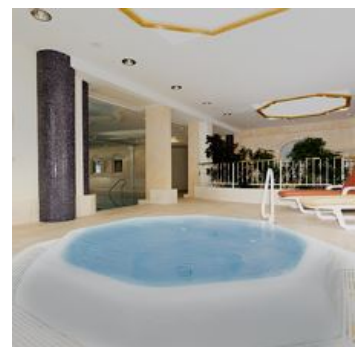

Hotel in Erpfendorf

Der Berghof mit seinem stattlichen Haupthaus eingebettet in eine 6000 qm große Hotelanlage, liegt ruhig und idyllisch im sonnigen Dorfkern Erpfendorfs. Alle Zimmer sind mit Bad/WC oder Dusche/WC, Haarfön, Balkon, Telefon, gemütlicher Sitzecke, Zimmersafe und TV mit Kabelanschluß ausgestattet. Im Haupthaus befindet sich ein Personenlift. Wir bieten unseren Gästen gemütliche Gast- und Aufenthaltsräume und eine großzügige Hausbar. In stilvollen Speisesälen bieten wir das Beste aus Küche und Keller.

Ruhige Lage · Zentrale Lage · Direkt an der Loipe · Direkt am Radweg · Direkt an d. Ski-/ Wander-/ Bushaltestelle · Waldnähe · Wiesenlage ·
Wannenbäder · Kosmetiksalon · Sauna · Dampf-Aroma-Sauna · Dampfbad · Massage · Whirlpool · Hallenbad · Gymnastik / -raum · Ruhe- /
Relaxingraum · Sanarium